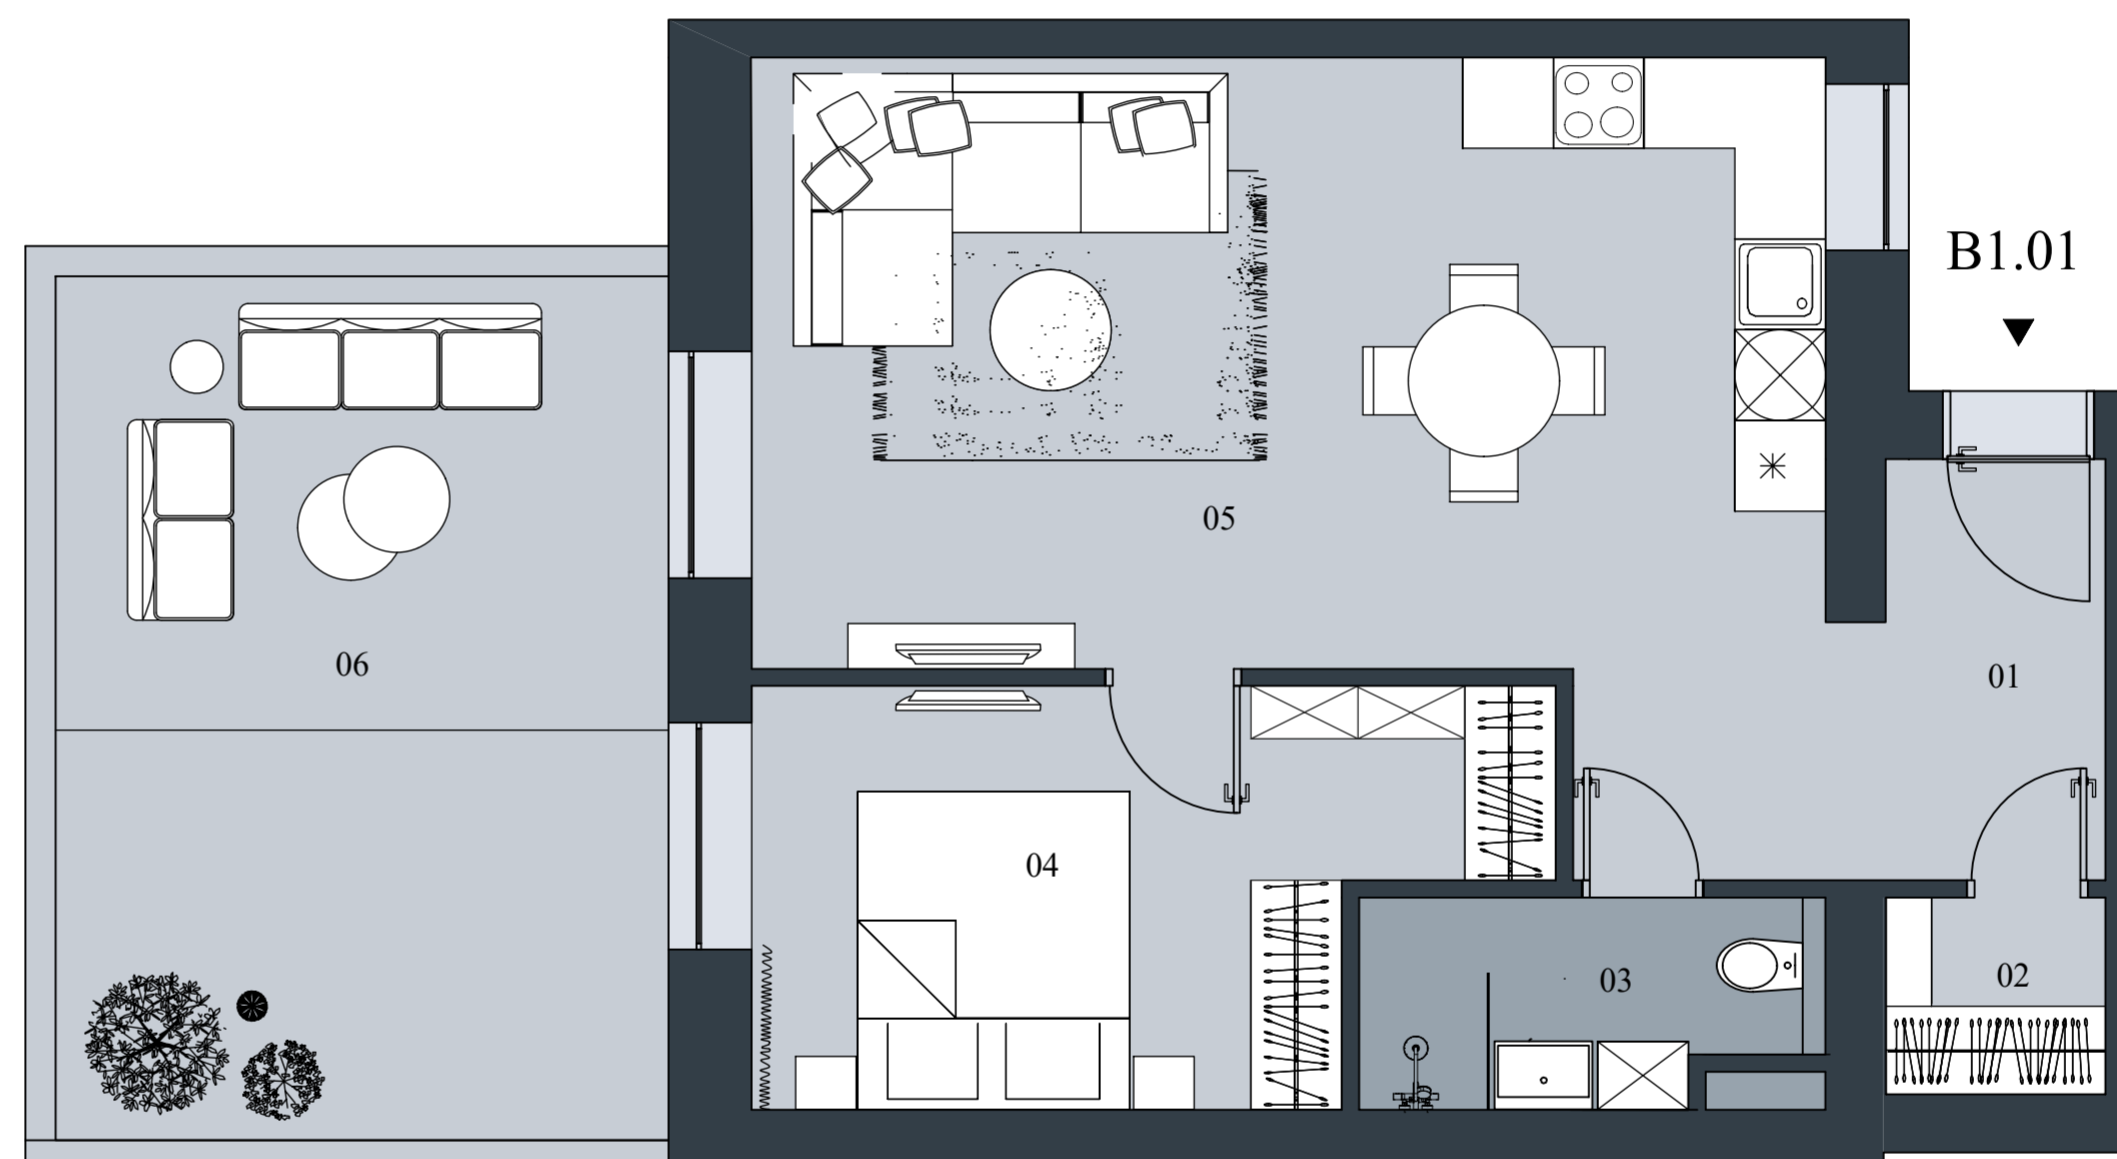

B1.01

2+KK

76,68 M²

1NP

VÝMERY

01	Zádverie	4,04 m ²
02	Šatník	1,89 m ²
03	Kúpeľňa	3,83 m ²
04	Spáľňa	12,74 m ²
05	Obývací izba + kuchyňa	31,04 m ²
06	Terasa	23,14 m ²
Spolu		76,68 m ²

B1.01

2+KK

76,68 M²

1NP

VÝMERY

01	Zádverie	4,04 m ²
02	Šatník	1,89 m ²
03	Kúpeľňa	3,83 m ²
04	Spáľňa	12,74 m ²
05	Obývacia izba + kuchyňa	31,04 m ²
06	Terasa	23,14 m ²
Spolu		76,68 m ²