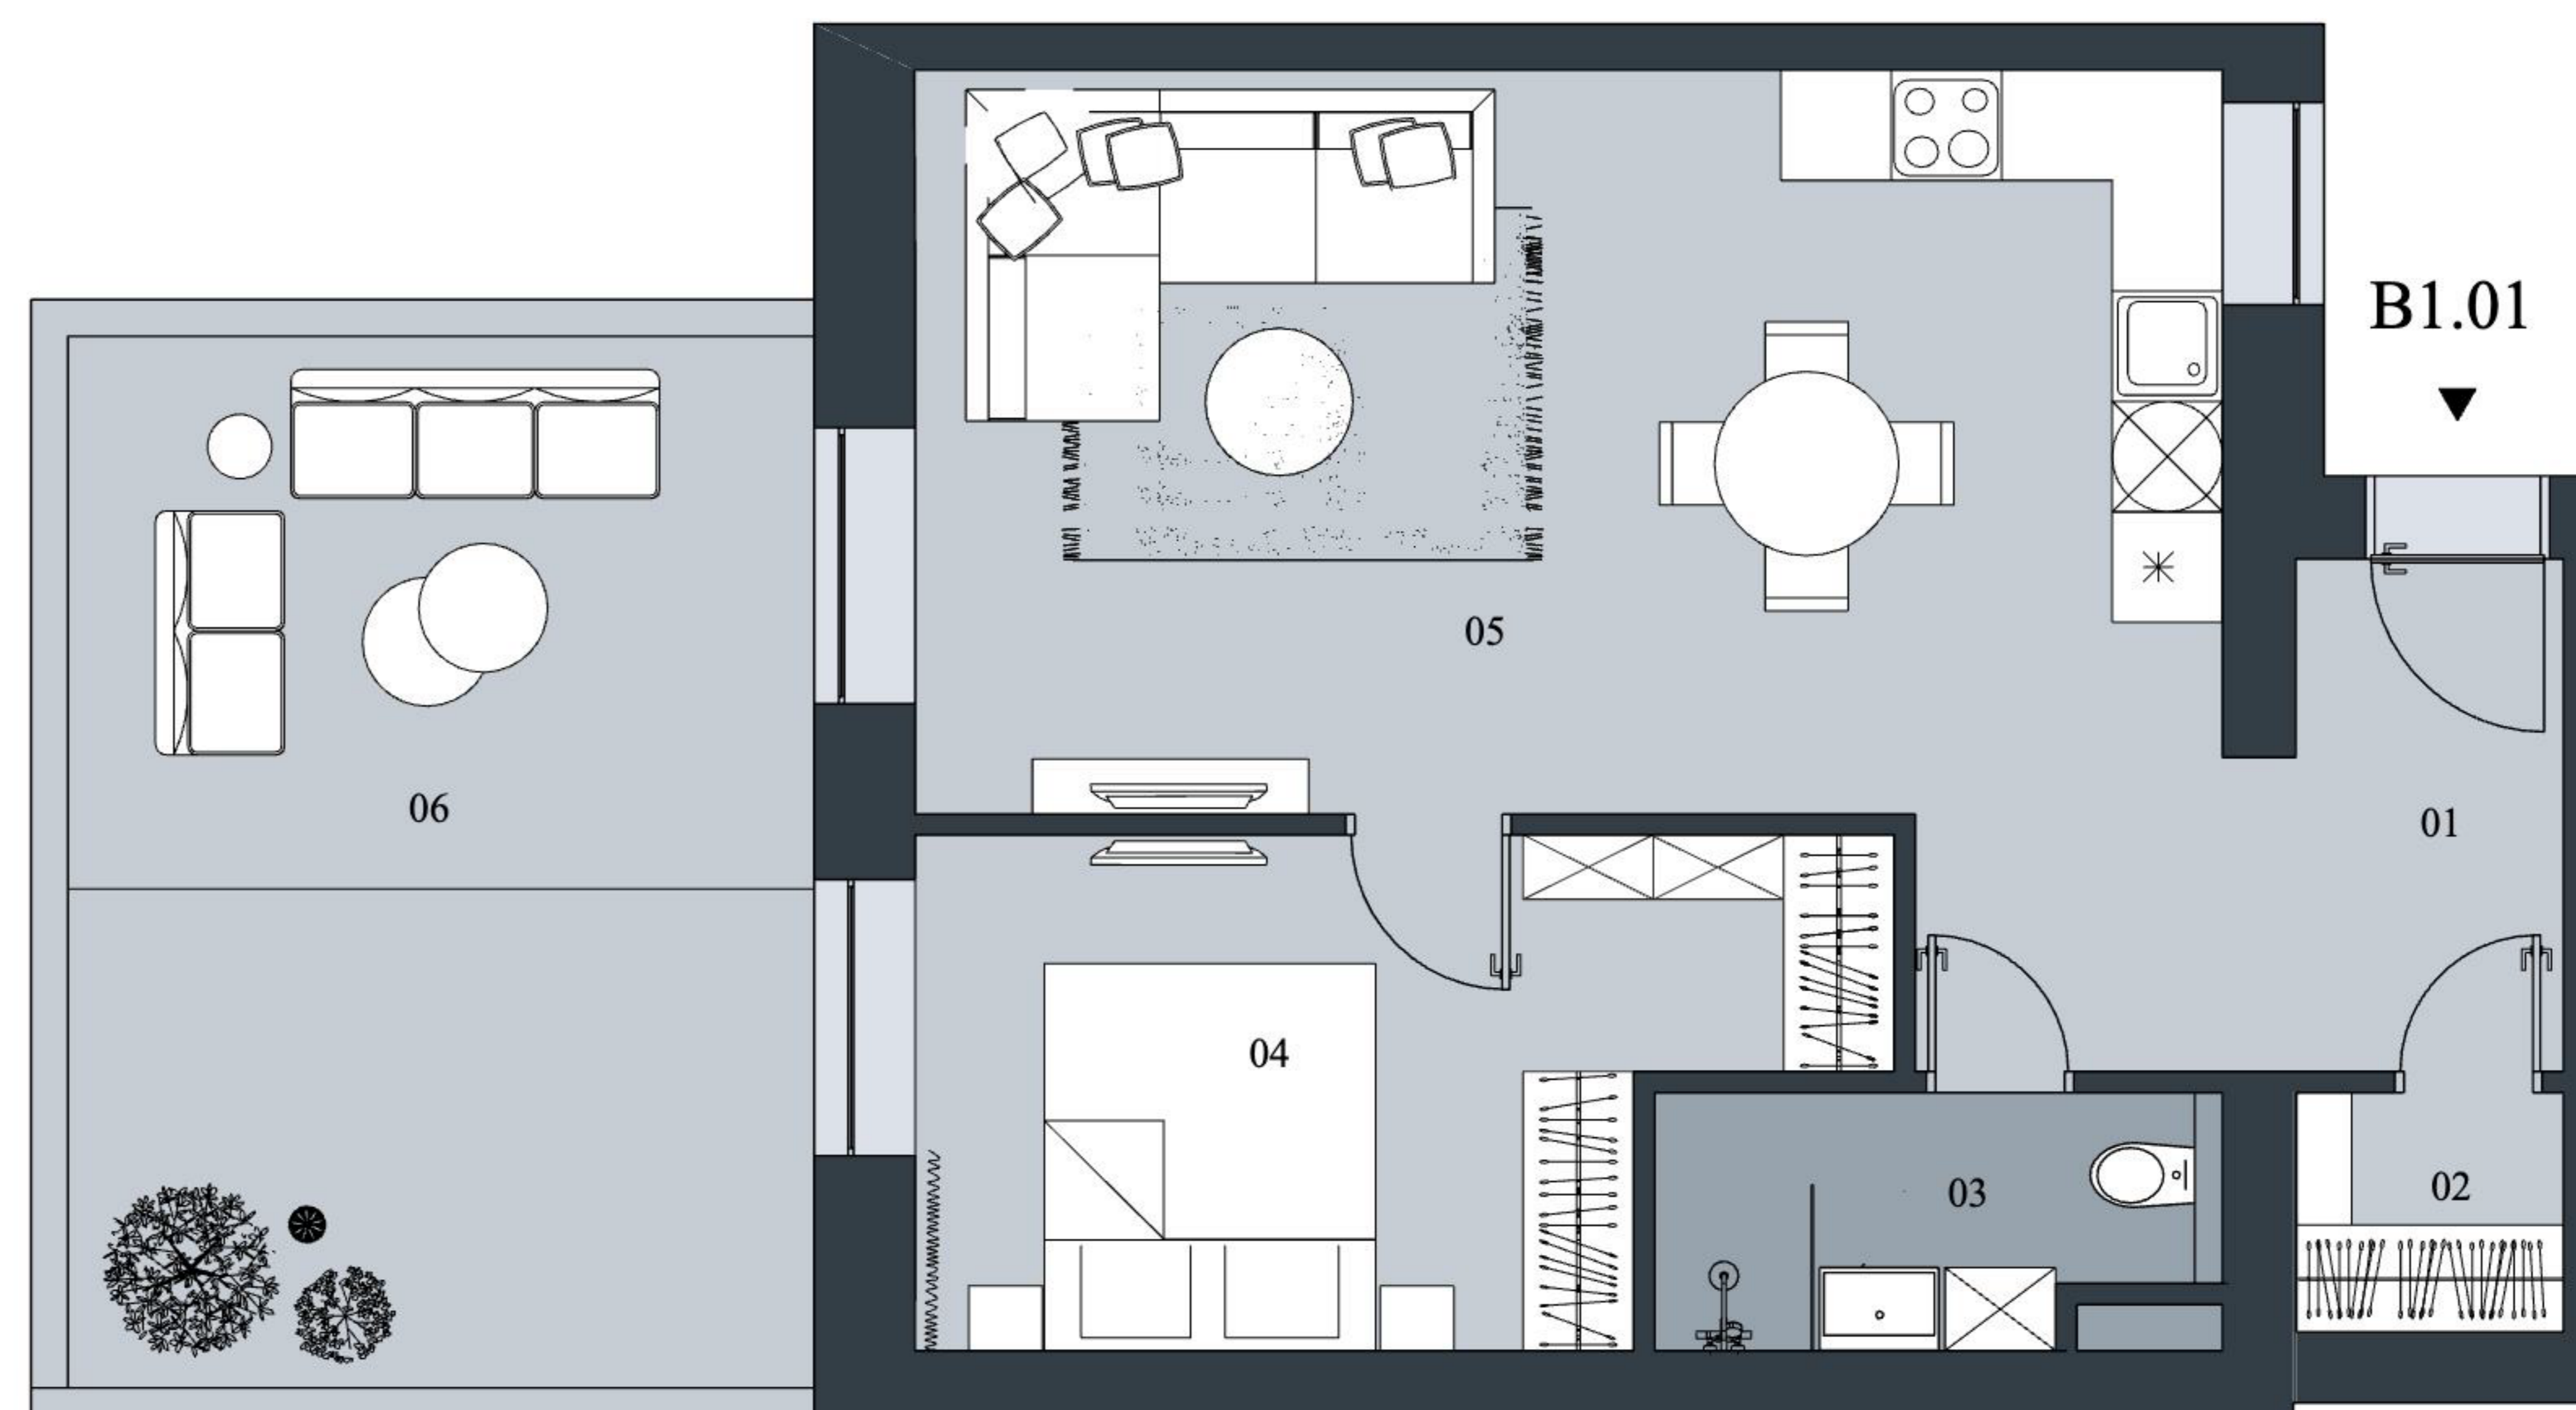

B1.01

2+KK

76,68 M²

1NP

VÝMERY

01	Zádverie	4,04 m ²
02	Šatník	1,89 m ²
03	Kúpeľňa	3,83 m ²
04	Spáľňa	12,74 m ²
05	Obývacia izba + kuchyňa	31,04 m ²
06	Terasa	23,14 m ²
Spolu		76,68 m ²

B1.01

2+KK

76,68 M²

1NP

VÝMERY

01	Zádverie	4,04 m ²
02	Šatník	1,89 m ²
03	Kúpeľňa	3,83 m ²
04	Spáľňa	12,74 m ²
05	Obývacia izba + kuchyňa	31,04 m ²
06	Terasa	23,14 m ²
Spolu		76,68 m ²