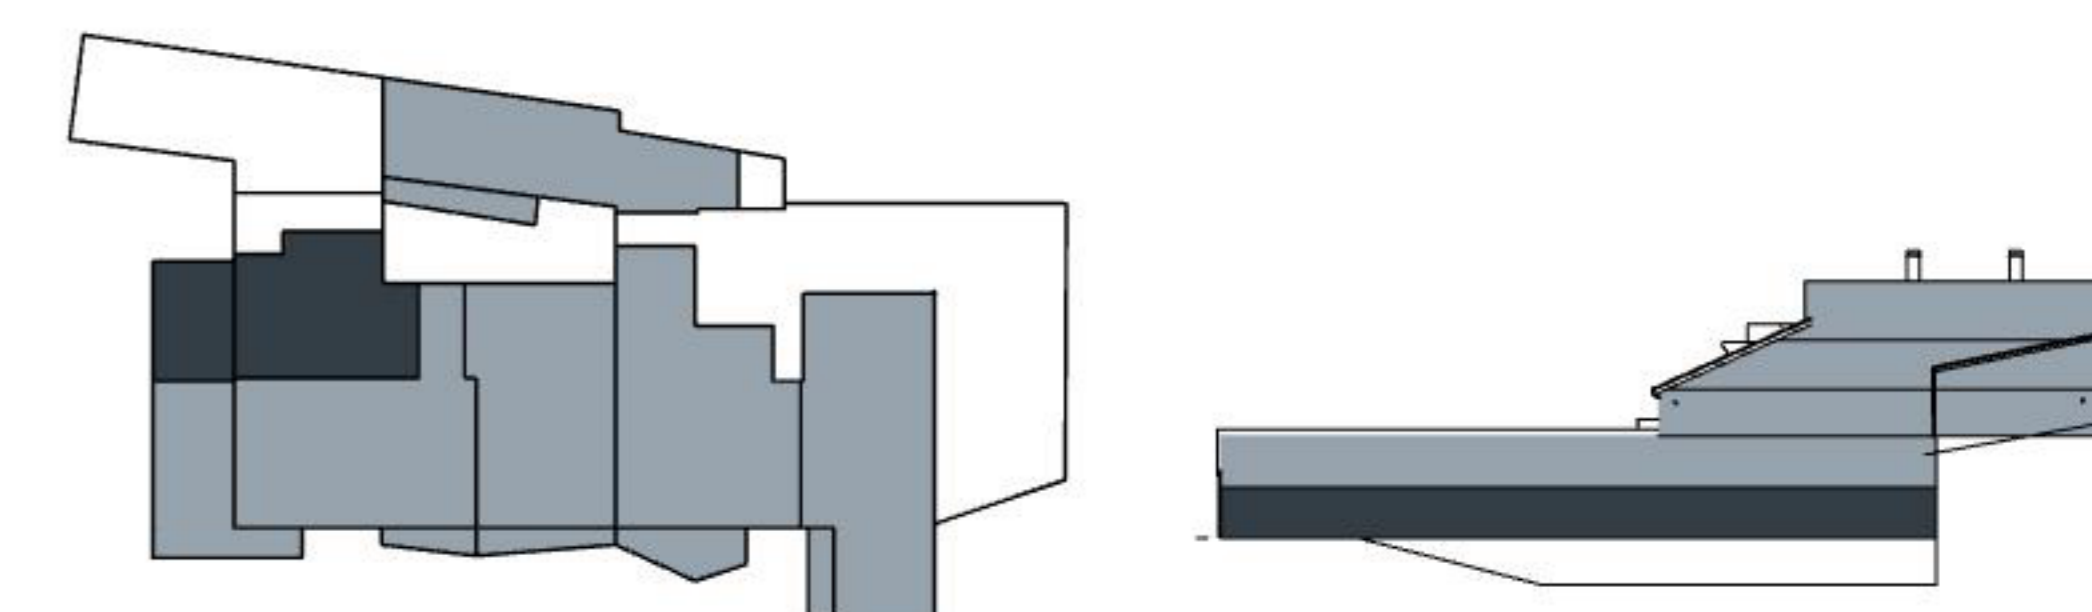

B1.01

2+KK

76,68 M²

1NP

VÝMERY

01	Zádverie	4,04 m ²
02	Šatník	1,89 m ²
03	Kúpeľňa	3,83 m ²
04	Spáľňa	12,74 m ²
05	Obývacia izba + kuchyňa	31,04 m ²
06	Terasa	23,14 m ²
Spolu		76,68 m ²

B1.01

2+KK

76,68 M²

1NP

VÝMERY

01	Zádverie	4,04 m ²
02	Šatník	1,89 m ²
03	Kúpeľňa	3,83 m ²
04	Spáľňa	12,74 m ²
05	Obývacia izba + kuchyňa	31,04 m ²
06	Terasa	23,14 m ²
Spolu		76,68 m ²