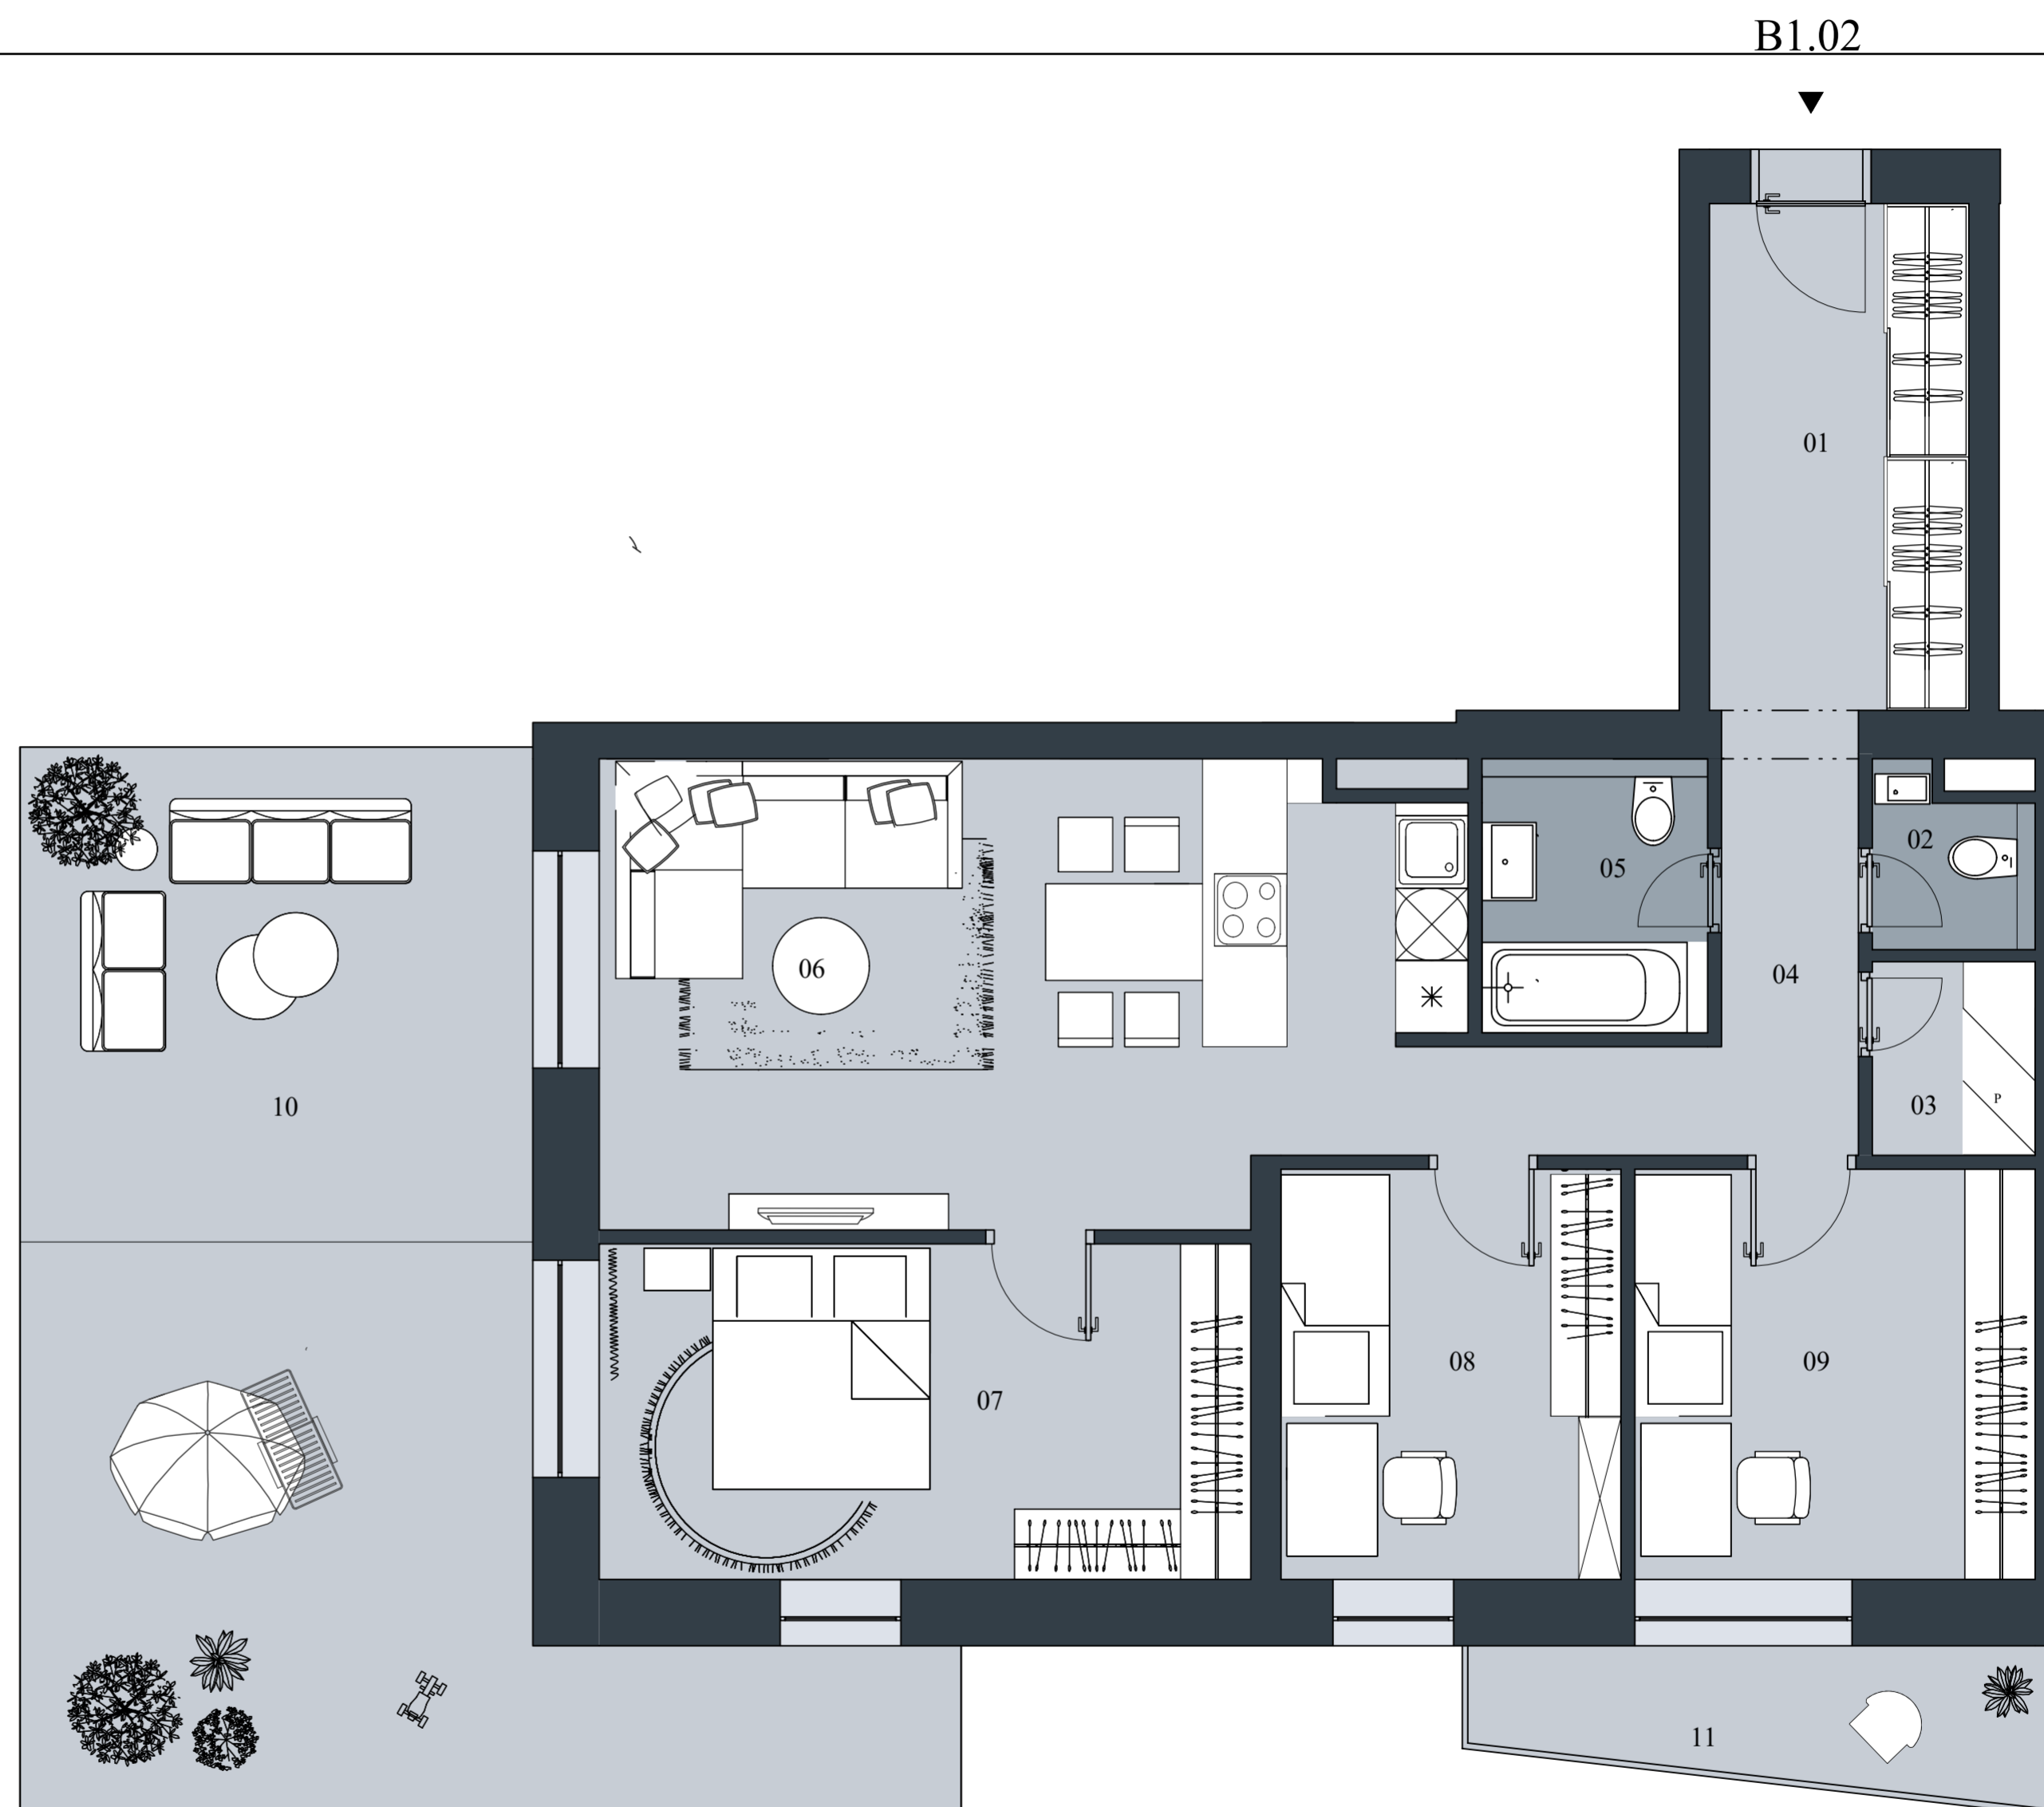

B1.02

4+KK

132,84 M²

1NP

VÝMERY

01	Zádverie	9,03 m ²
02	WC	1,64 m ²
03	Práčovňa	2,17 m ²
04	Chodba	6,61 m ²
05	Kúpeľňa	3,97 m ²
06	Obývacia izba + kuchyňa	25,96 m ²
07	Izba	15,02 m ²
08	Izba	9,58 m ²
09	Izba	11,28 m ²
10	Terasa	42,35 m ²
11	Balkón	5,23 m ²
Spolu		132,84 m ²