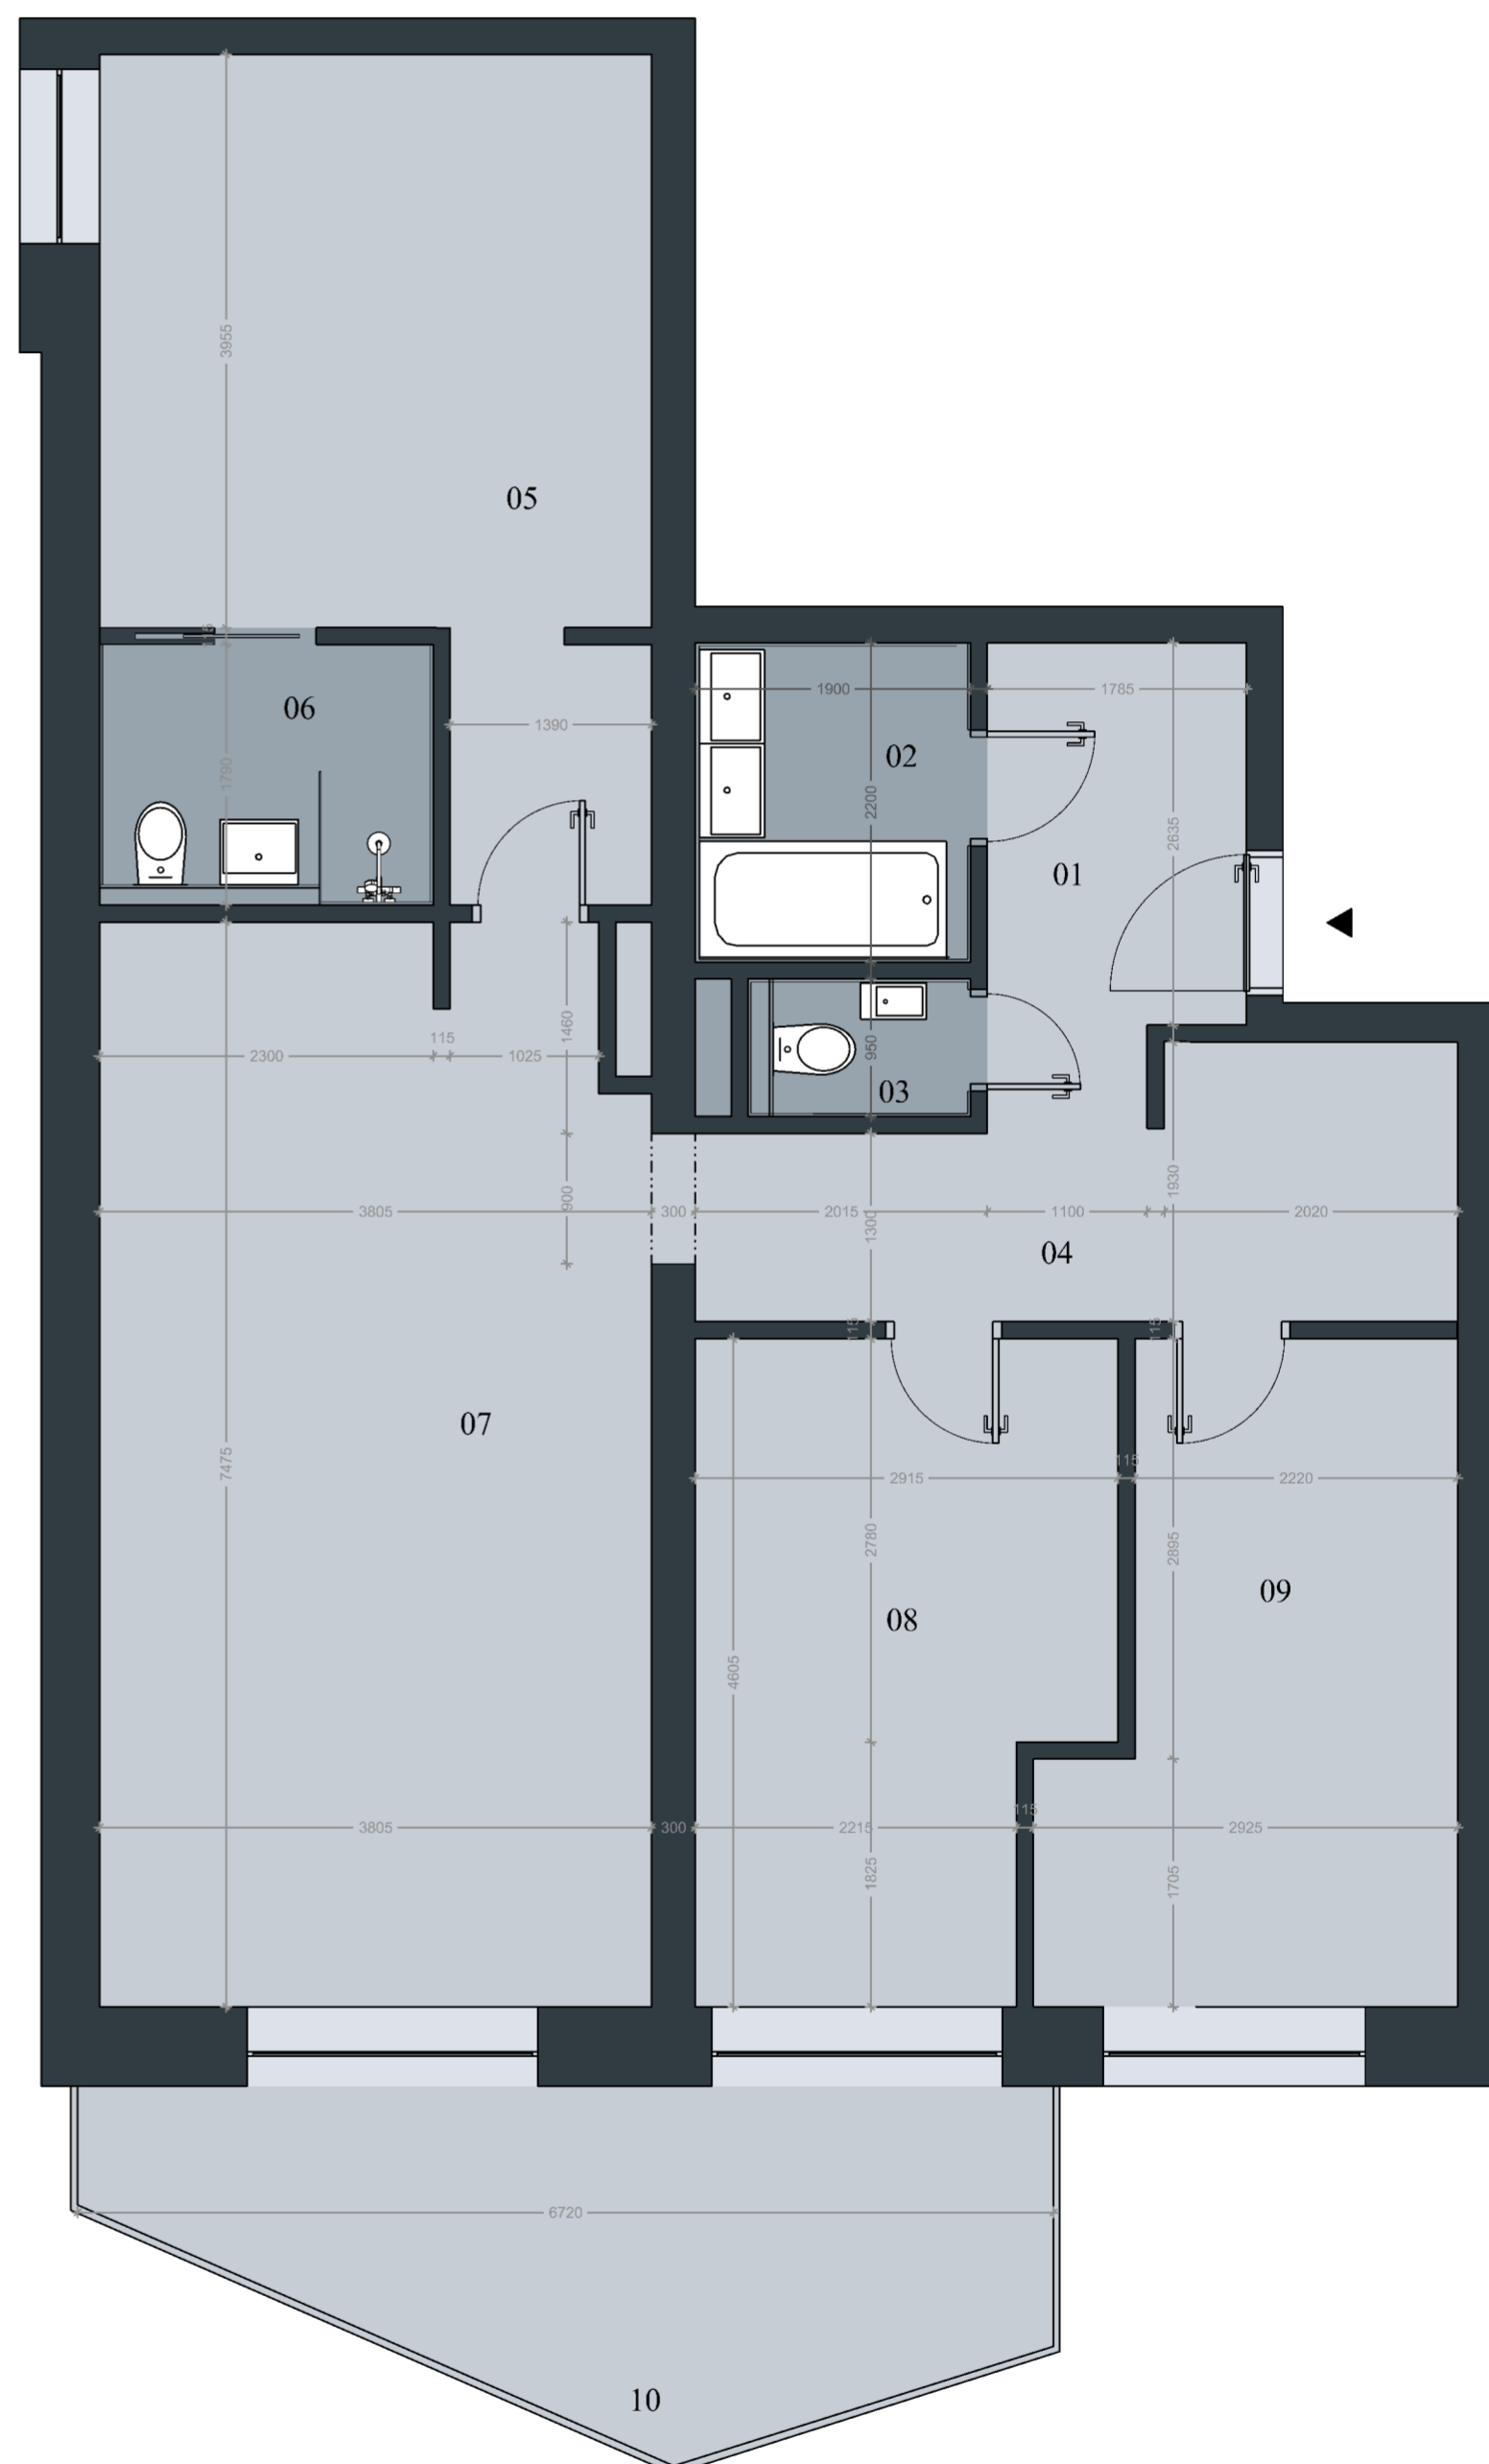

B1.04

TNP

4+KK

105,48 M²

VÝMERY

01	Zádvie	5,49 m ²
02	Kúpeľňa	4,18 m ²
03	WC	1,31 m ²
04	Chodba	8,13 m ²
05	Izba	17,68 m ²
06	Kúpeľňa + WC	4,14 m ²
07	Obývacia izba + kuchyňa	28,21 m ²
08	Izba	12,13 m ²
09	Izba	11,42 m ²
10	Balkón	12,79 m ²
Spolu		105,48 m ²

Uvedené plochy a rozmery sú ilustračné a nemusia sa zhodovať so skutočným vyhotovením. Rozmiestnenie vnútorného vybavenia bytu je ilustračné a nie je súčasťou bytu. Investor si vyhradzuje právo na drobné úpravy.

B1.04

TNP

4+KK

105,48 M²

VÝMERY

01	Zádvrie	5,49 m ²
02	Kúpeľňa	4,18 m ²
03	WC	1,31 m ²
04	Chodba	8,13 m ²
05	Izba	17,68 m ²
06	Kúpeľňa + WC	4,14 m ²
07	Obývacia izba + kuchyňa	28,21 m ²
08	Izba	12,13 m ²
09	Izba	11,42 m ²
10	Balkón	12,79 m ²
Spolu		105,48 m ²