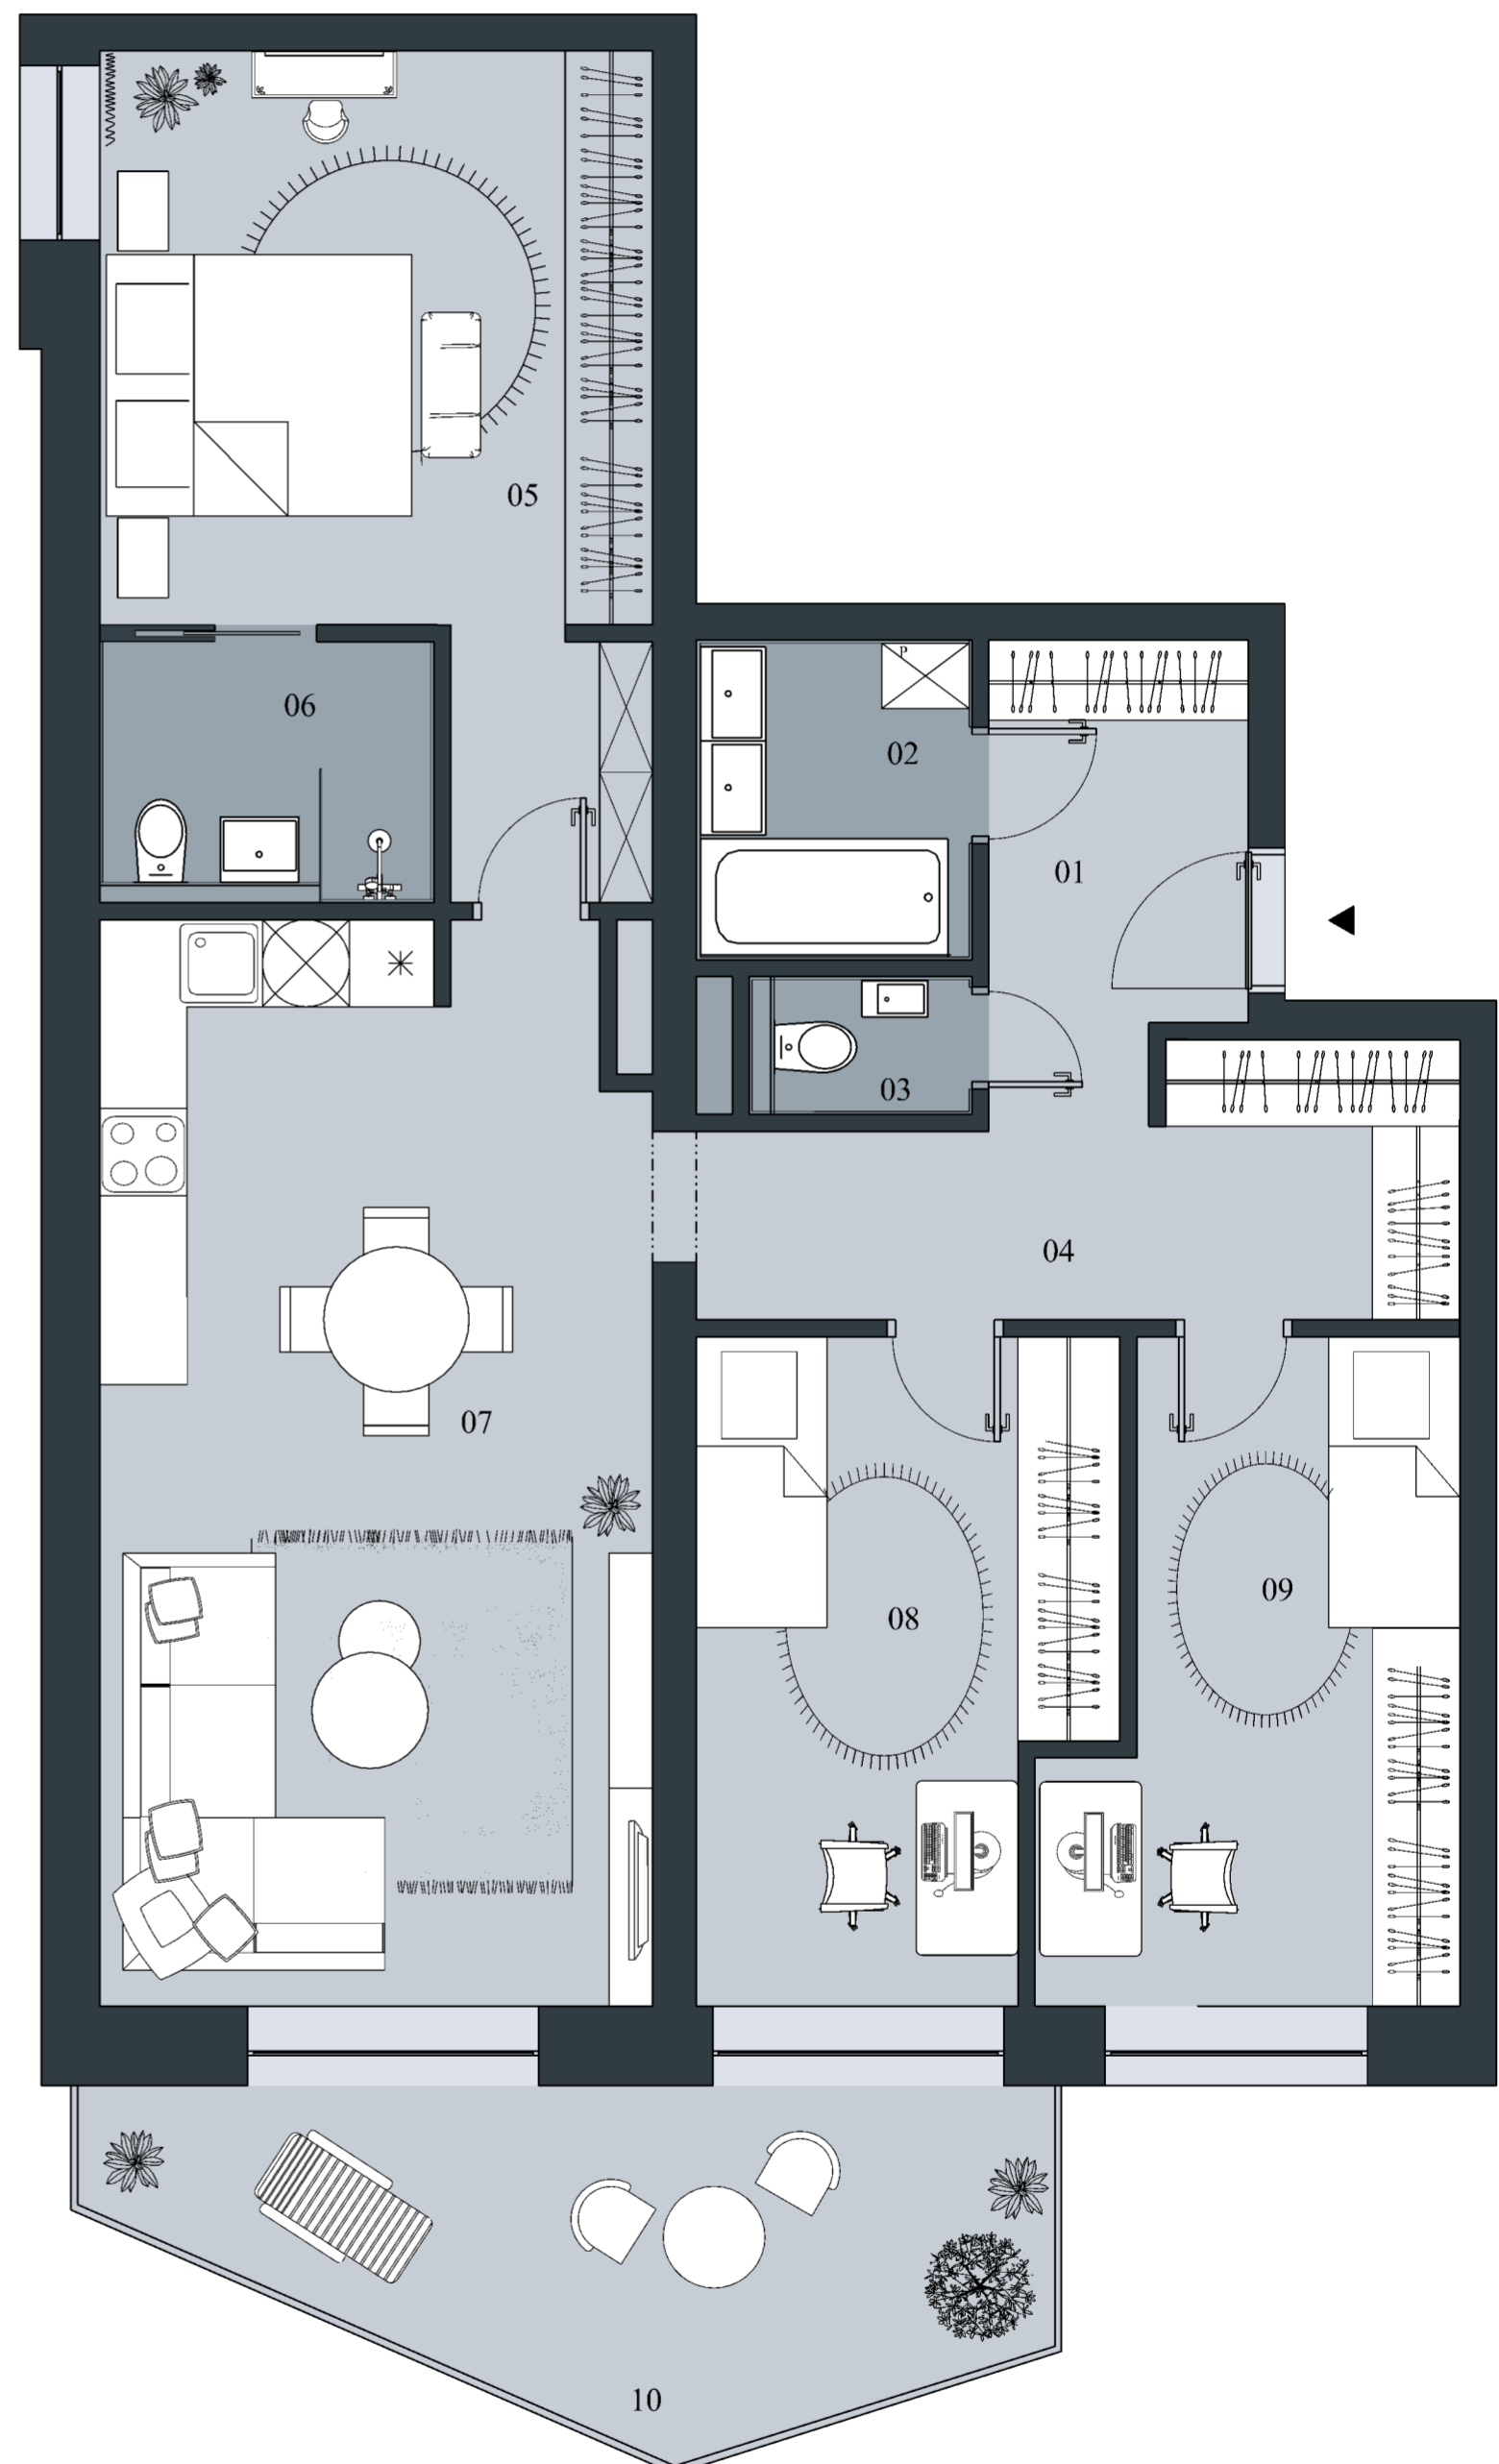

B1.04

TNP

4+KK

105,48 M²

VÝMERY

01	Zádvie	5,49 m ²
02	Kúpeľňa	4,18 m ²
03	WC	1,31 m ²
04	Chodba	8,13 m ²
05	Izba	17,68 m ²
06	Kúpeľňa + WC	4,14 m ²
07	Obývacia izba + kuchyňa	28,21 m ²
08	Izba	12,13 m ²
09	Izba	11,42 m ²
10	Balkón	12,79 m ²
Spolu		105,48 m ²

Uvedené plochy a rozmery sú ilustračné a nemusia sa zhodovať so skutočným vyhotovením. Rozmiestnenie vnútorného vybavenia bytu je ilustračné a nie je súčasťou bytu. Investor si vyhradzuje právo na drobné úpravy.

B1.04

TNP

4+KK

105,48 M²

VÝMERY

01	Zádvrie	5,49 m ²
02	Kúpeľňa	4,18 m ²
03	WC	1,31 m ²
04	Chodba	8,13 m ²
05	Izba	17,68 m ²
06	Kúpeľňa + WC	4,14 m ²
07	Obývacia izba + kuchyňa	28,21 m ²
08	Izba	12,13 m ²
09	Izba	11,42 m ²
10	Balkón	12,79 m ²
Spolu		105,48 m ²