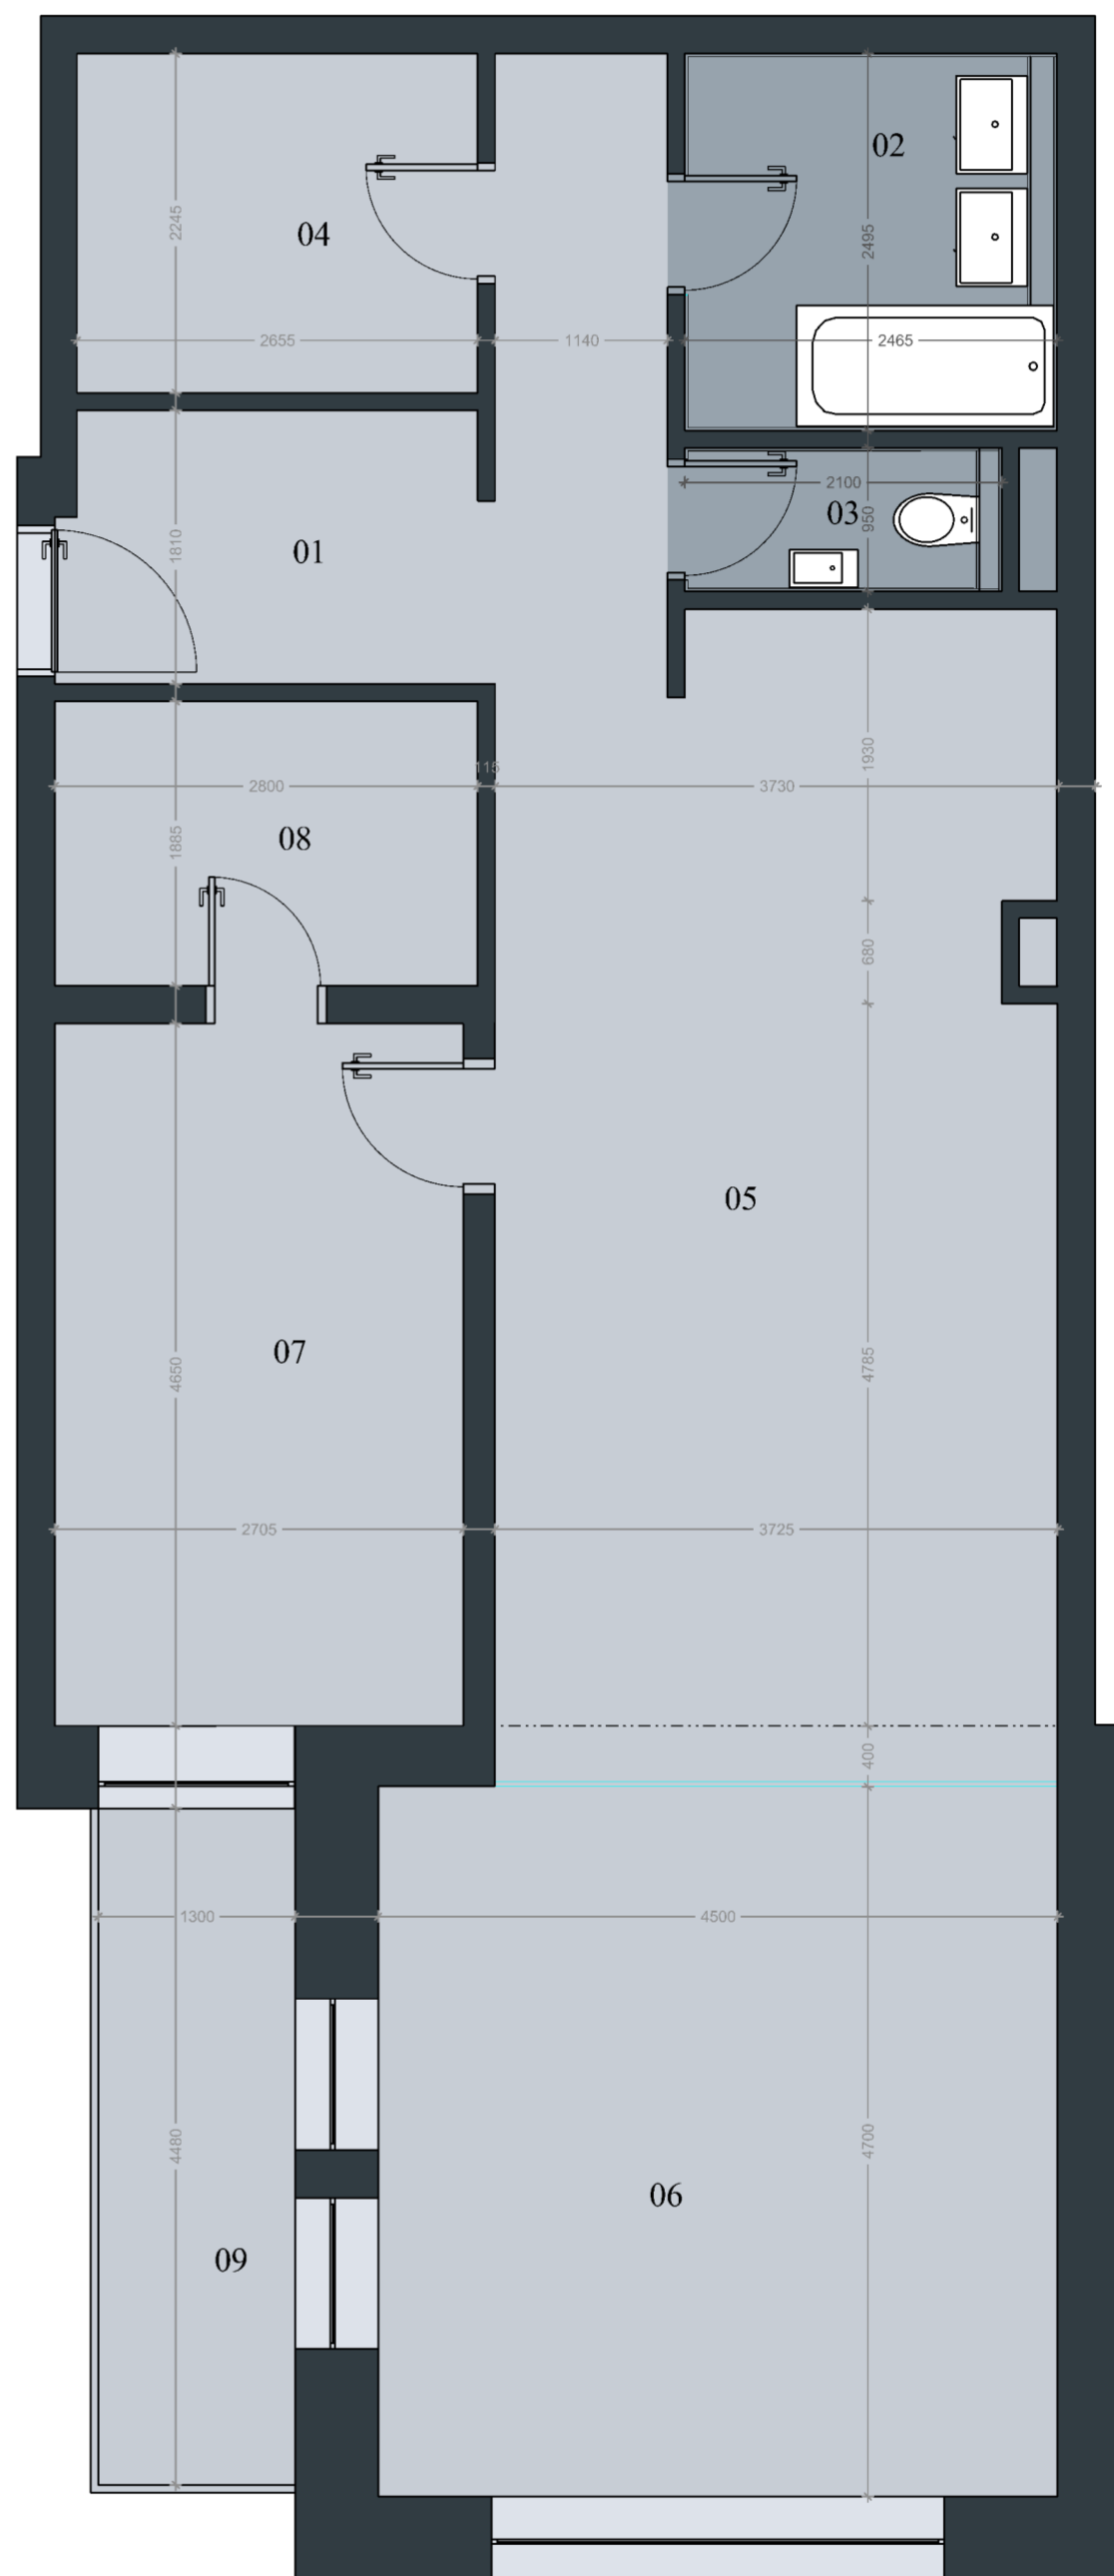

B1.05

1NP

3+KK

96,42 M²

VÝMERY

01	Zádverie	9,88 m ²
02	Kúpeľňa	5,86 m ²
03	WC	1,86 m ²
04	Šatník	5,96 m ²
05	Obývacia izba + kuchyňa	29,22 m ²
06	Izba	21,16 m ²
07	Izba	12,58 m ²
08	Šatník	4,09 m ²
09	Balkón	5,81 m ²

Spolu 96,42 m²

B1.05 ▶

Uvedené plochy a rozmery sú ilustračné a nemusia sa zhodovať so skutočným vyhotovením. Rozmiestnenie vnútorného vybavenia bytu je ilustračné a nie je súčasťou bytu. Investor si vyhradzuje právo na drobné úpravy.

B1.05

1NP

3+KK

96,42 M²

VÝMERY

01	Zádverie	9,88 m ²
02	Kúpeľňa	5,86 m ²
03	WC	1,86 m ²
04	Šatník	5,96 m ²
05	Obývacia izba + kuchyňa	29,22 m ²
06	Izba	21,16 m ²
07	Izba	12,58 m ²
08	Šatník	4,09 m ²
09	Balkón	5,81 m ²
Spolu		96,42 m ²

B1.05 ▶