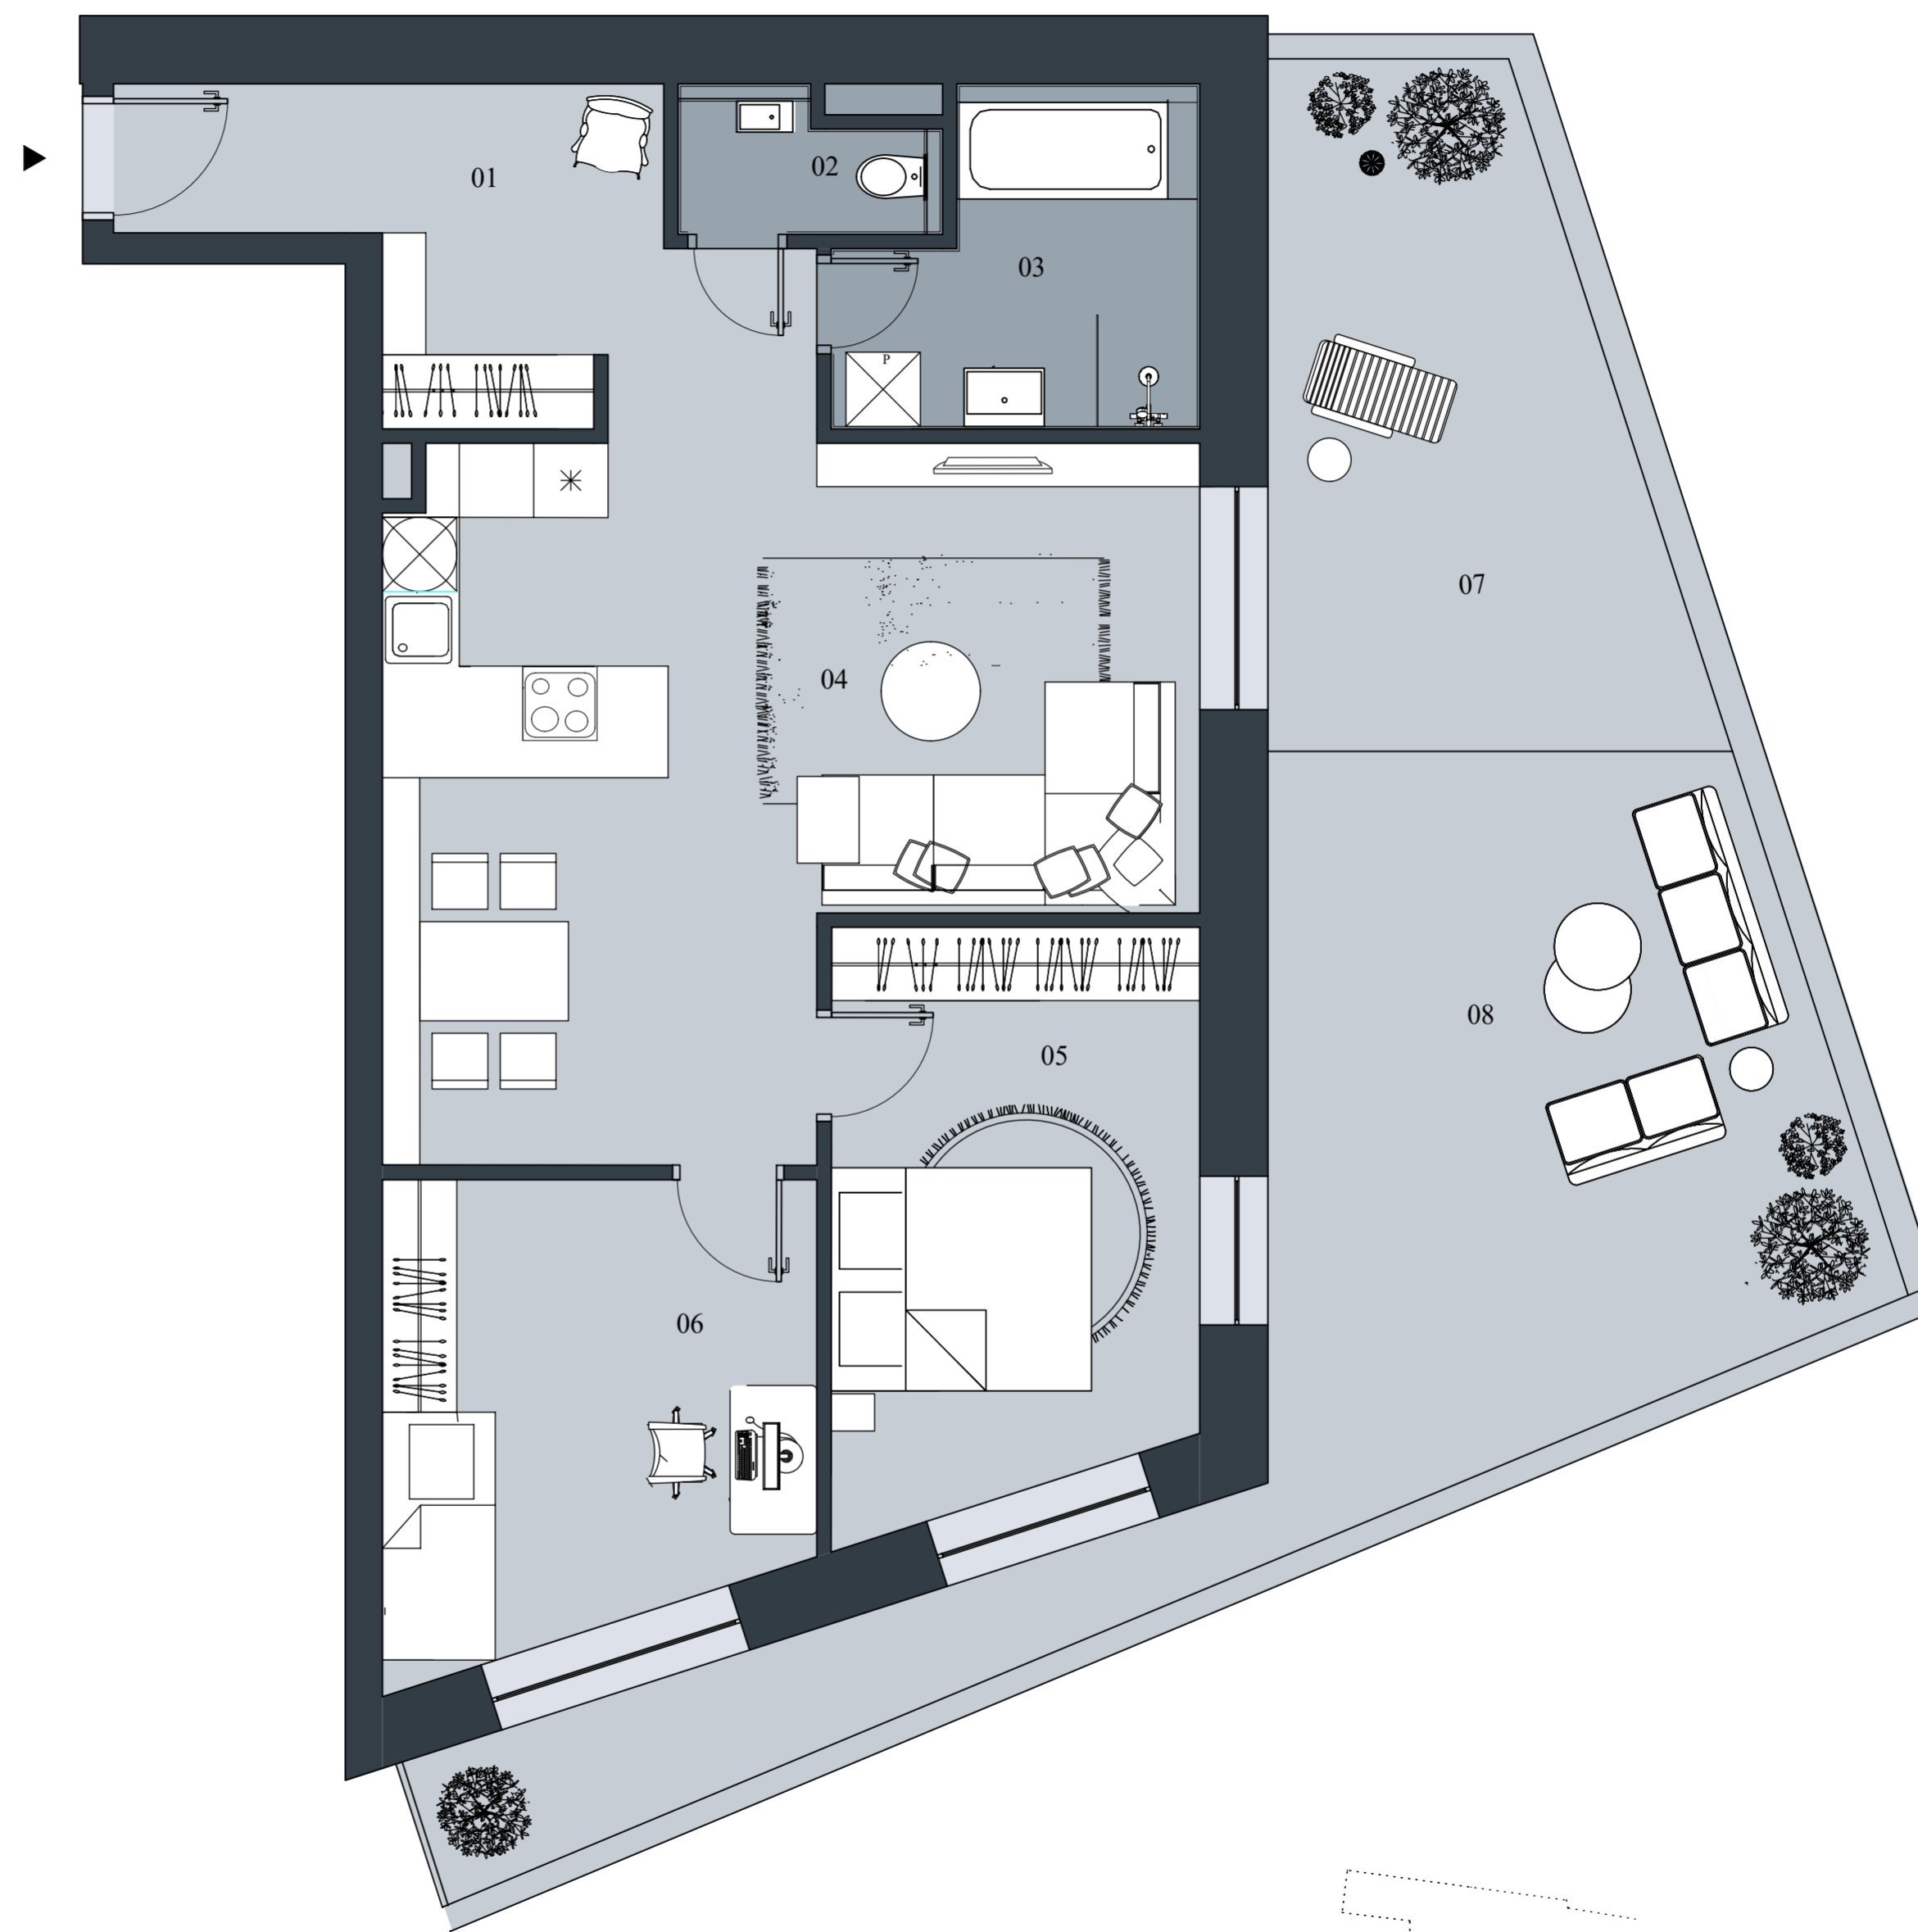

B3.05

3+KK

128,73 M²

3NP

VÝMERY

01	Zádverie	10,86 m²
02	WC	2,10 m²
03	Kúpeľňa	6,94 m²
04	Izba	31,93 m²
05	Izba	13,56 m²
06	Obývacia izba + kuchyňa	12,64 m²
07	Terasa	17,80 m²
08	Predzáhradka	32,90 m²

Spolu

128,73 m²