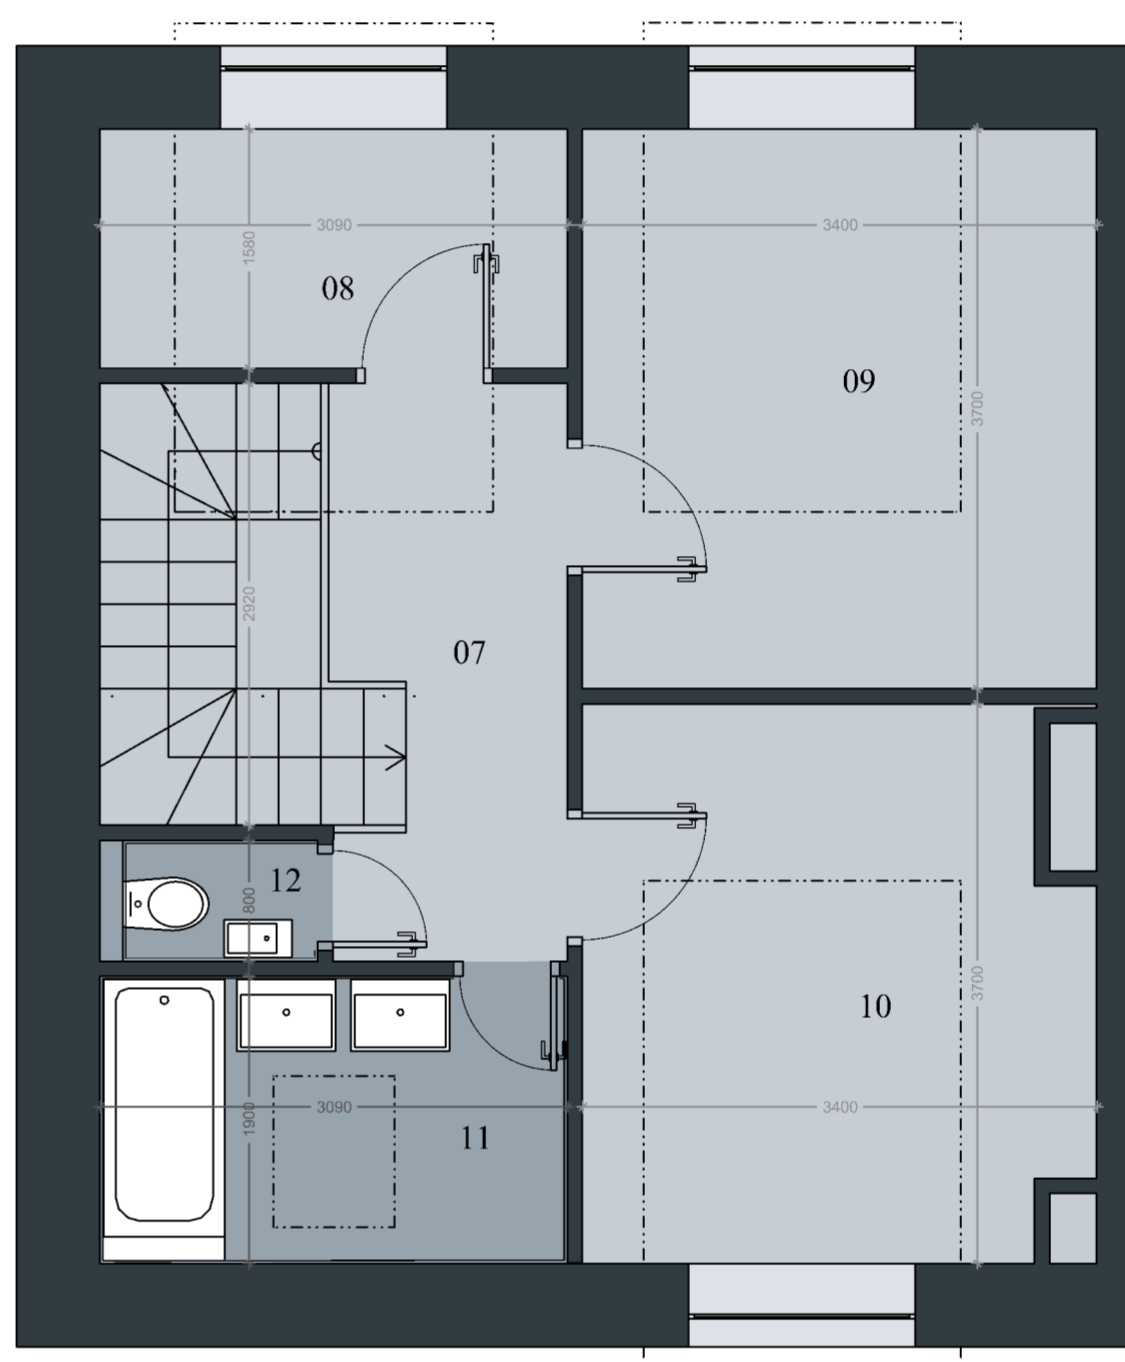

B4.02

4NP

3+KK - Mezonet

4NP	80,36 m ²
5NP	41,71 m ²
SPOLU	122,07 m ²

VÝMERY 4NP

01	Zádverie	2,84 m ²
02	Chodba	2,62 m ²
03	WC	2,36 m ²
04	Obývacia izba + kuchyňa	53,30 m ²
05	Schodisko	4,14 m ²
06	Balkón	15,10 m ²
Spolu		80,36 m ²

B4.02

5NP

3+KK - Mezonet

4NP	80,36 m ²
5NP	41,71 m ²
SPOLU	122,07 m ²

VÝMERY 5NP

07	Chodba	5,50 m ²
08	Šatník	4,88 m ²
09	Izba	12,58 m ²
10	Izba	11,85 m ²
11	Kúpeľňa	5,87 m ²
12	WC	1,03 m ²
Spolu		41,71 m ²

Uvedené plochy a rozmery sú ilustračné a nemusia sa zhodovať so skutočným vyhotovením. Rozmiestnenie vnútorného vybavenia bytu je ilustračné a nie je súčasťou bytu. Investor si vyhradzuje právo na drobné úpravy.