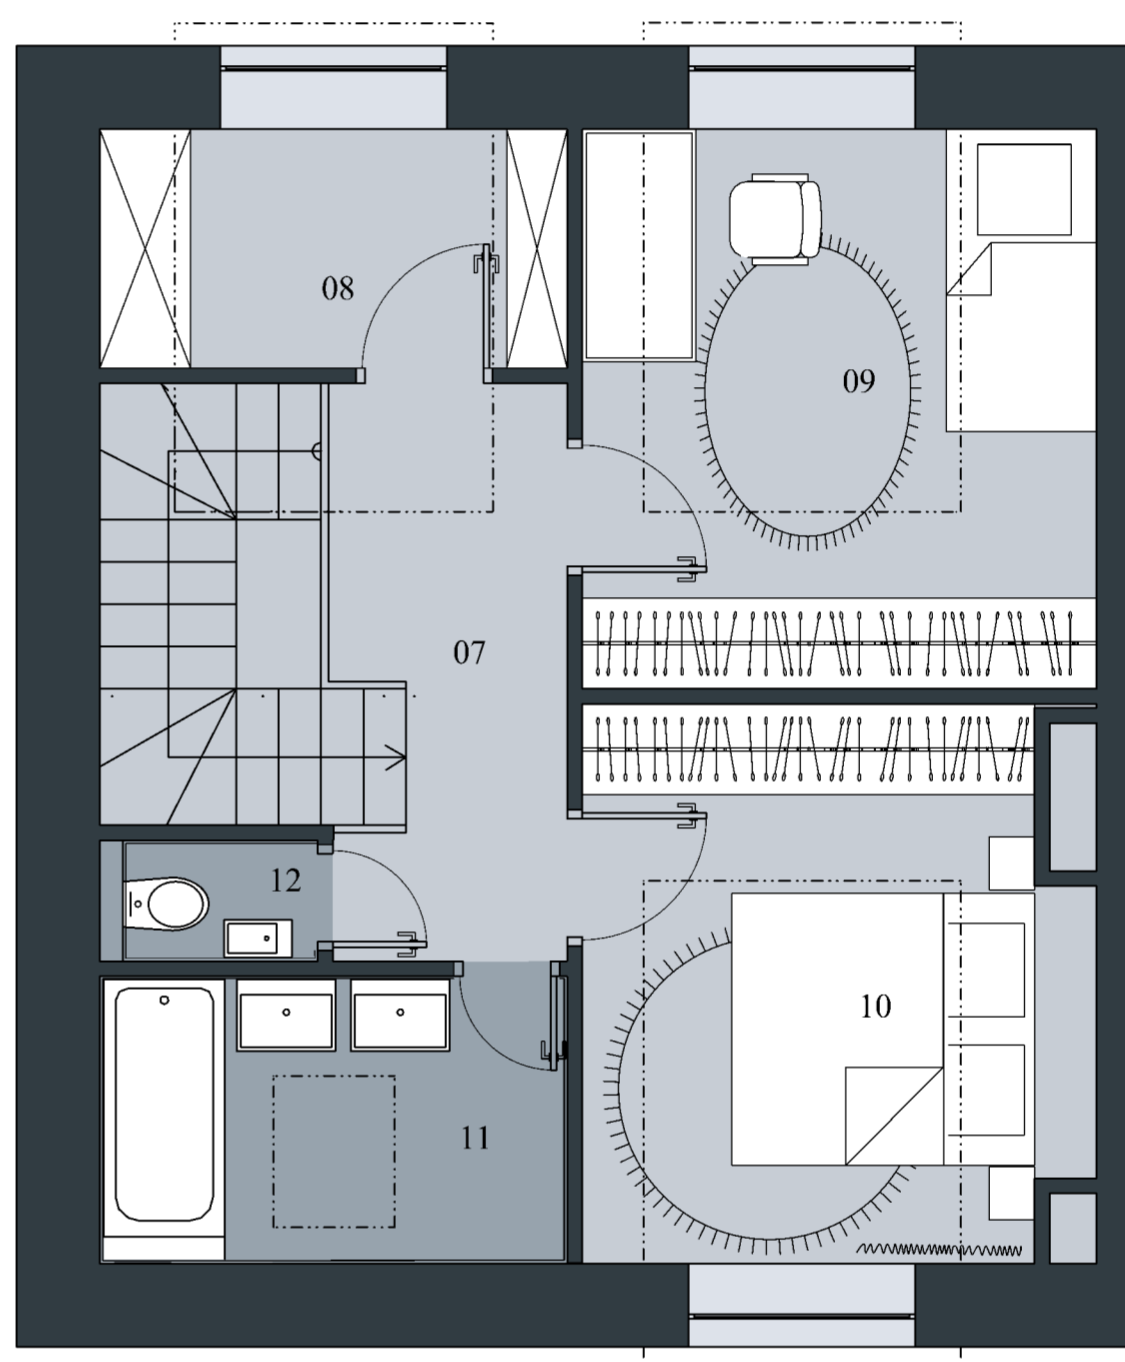

B4.02

4NP

3+KK - Mezonet

4NP	80,36 m ²
5NP	41,71 m ²
SPOLU	122,07 m ²

VÝMERY 4NP

01	Zádverie	2,84 m ²
02	Chodba	2,62 m ²
03	WC	2,36 m ²
04	Obývacia izba + kuchyňa	53,30 m ²
05	Schodisko	4,14 m ²
06	Balkón	15,10 m ²
Spolu		80,36 m ²

B4.02

5NP

3+KK - Mezonet

4NP	80,36 m ²
5NP	41,71 m ²
SPOLU	122,07 m ²

VÝMERY 5NP

07	Chodba	5,50 m ²
08	Šatník	4,88 m ²
09	Izba	12,58 m ²
10	Izba	11,85 m ²
11	Kúpeľňa	5,87 m ²
12	WC	1,03 m ²
Spolu		41,71 m ²

Uvedené plochy a rozmery sú ilustračné a nemusia sa zhodovať so skutočným vyhotovením. Rozmiestnenie vnútorného vybavenia bytu je ilustračné a nie je súčasťou bytu. Investor si vyhradzuje právo na drobné úpravy.