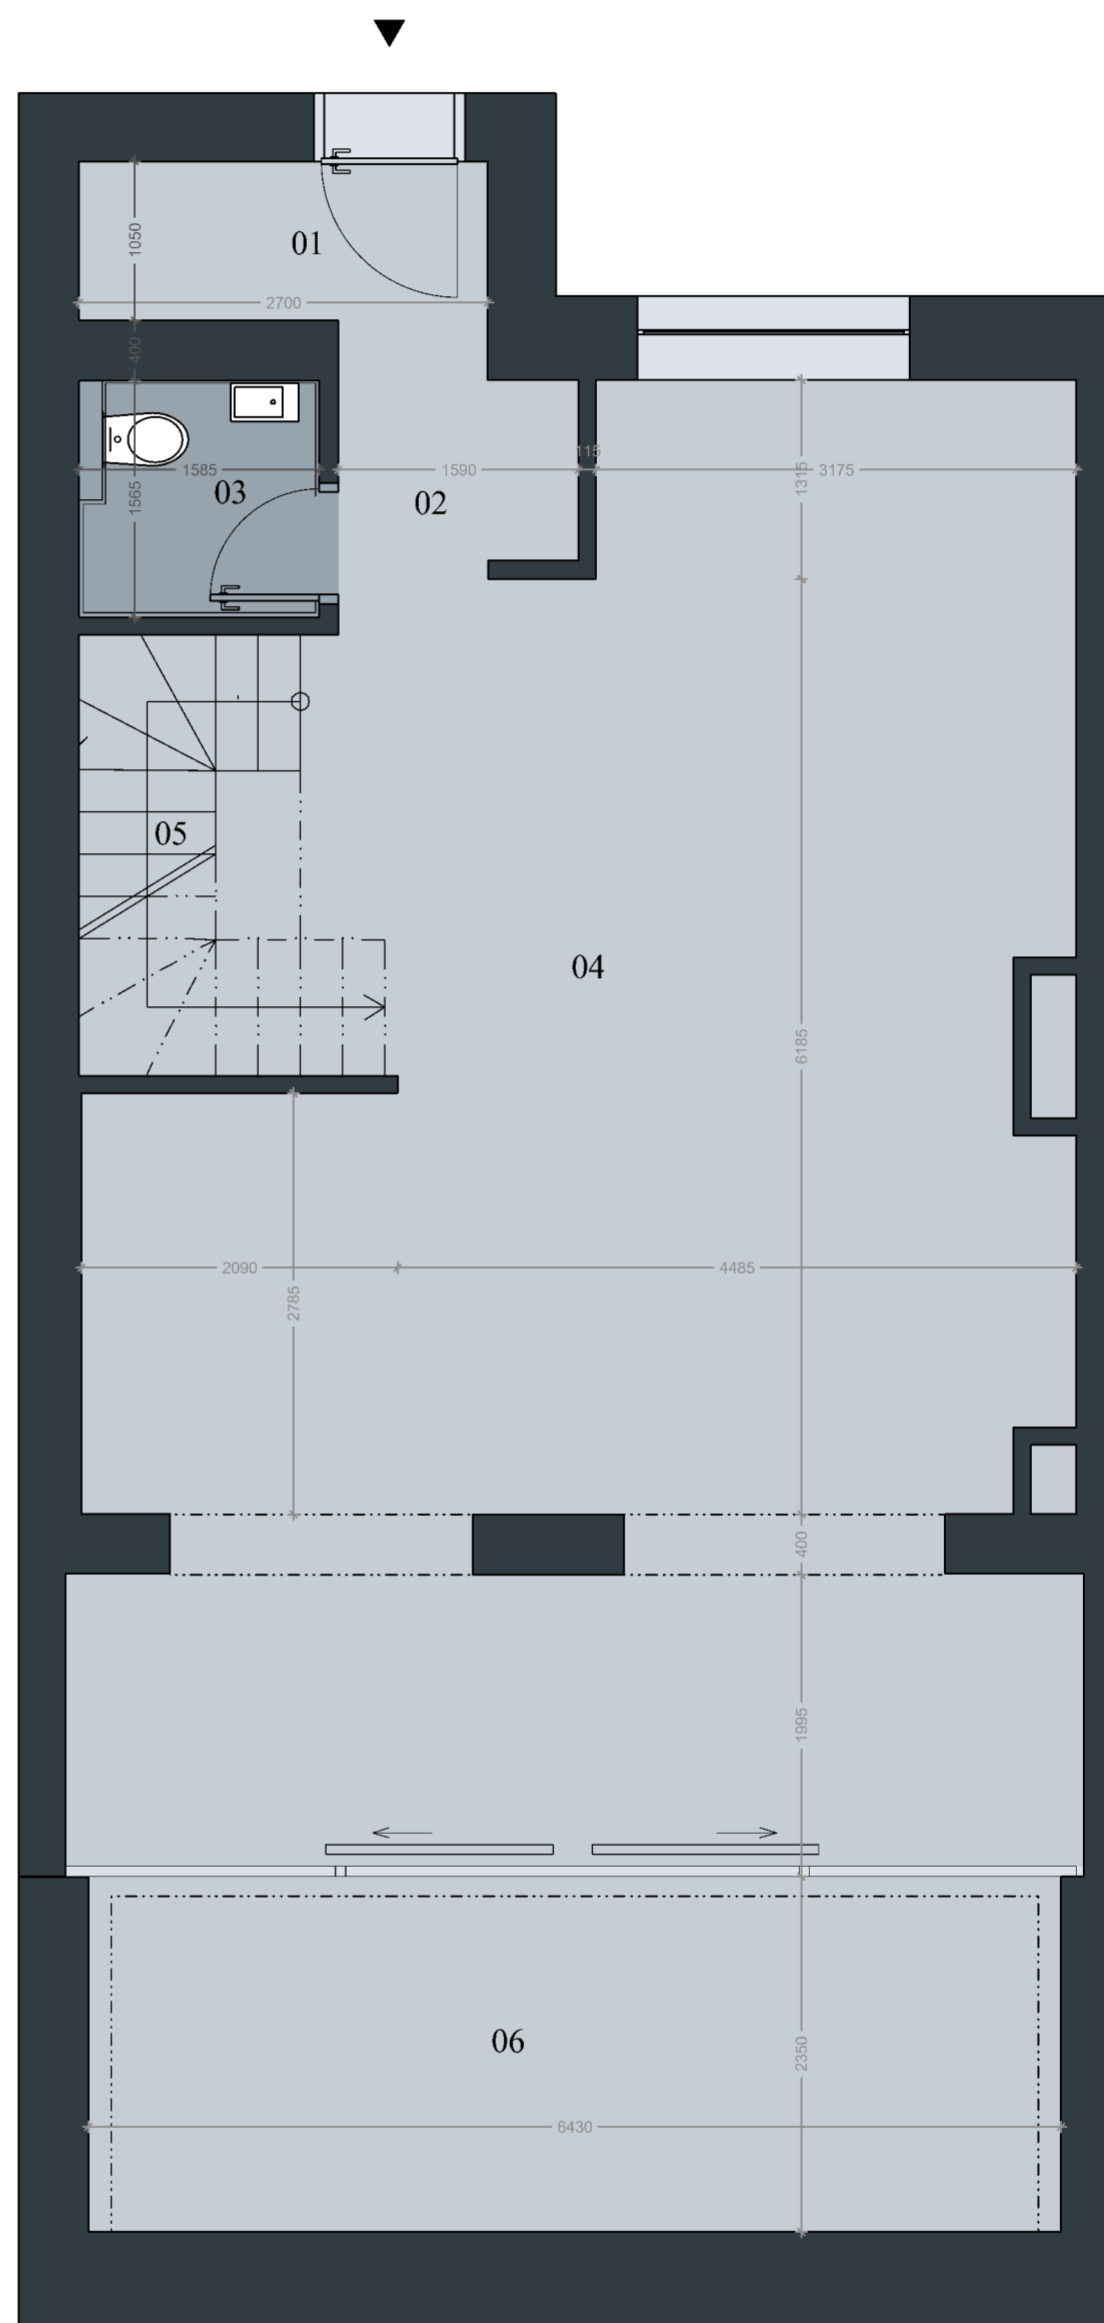

B4.02

4NP

3+KK - Mezonet

4NP	80,36 m ²
5NP	41,71 m ²
SPOLU	122,07 m ²

VÝMERY 4NP

01	Zádverie	2,84 m ²
02	Chodba	2,62 m ²
03	WC	2,36 m ²
04	Obývacia izba + kuchyňa	53,30 m ²
05	Schodisko	4,14 m ²
06	Balkón	15,10 m ²
Spolu		80,36 m ²

B4.02

5NP

3+KK - Mezonet

4NP	80,36 m ²
5NP	41,71 m ²
SPOLU	122,07 m ²

VÝMERY 5NP

07	Chodba	5,50 m ²
08	Šatník	4,88 m ²
09	Izba	12,58 m ²
10	Izba	11,85 m ²
11	Kúpeľňa	5,87 m ²
12	WC	1,03 m ²
Spolu		41,71 m ²