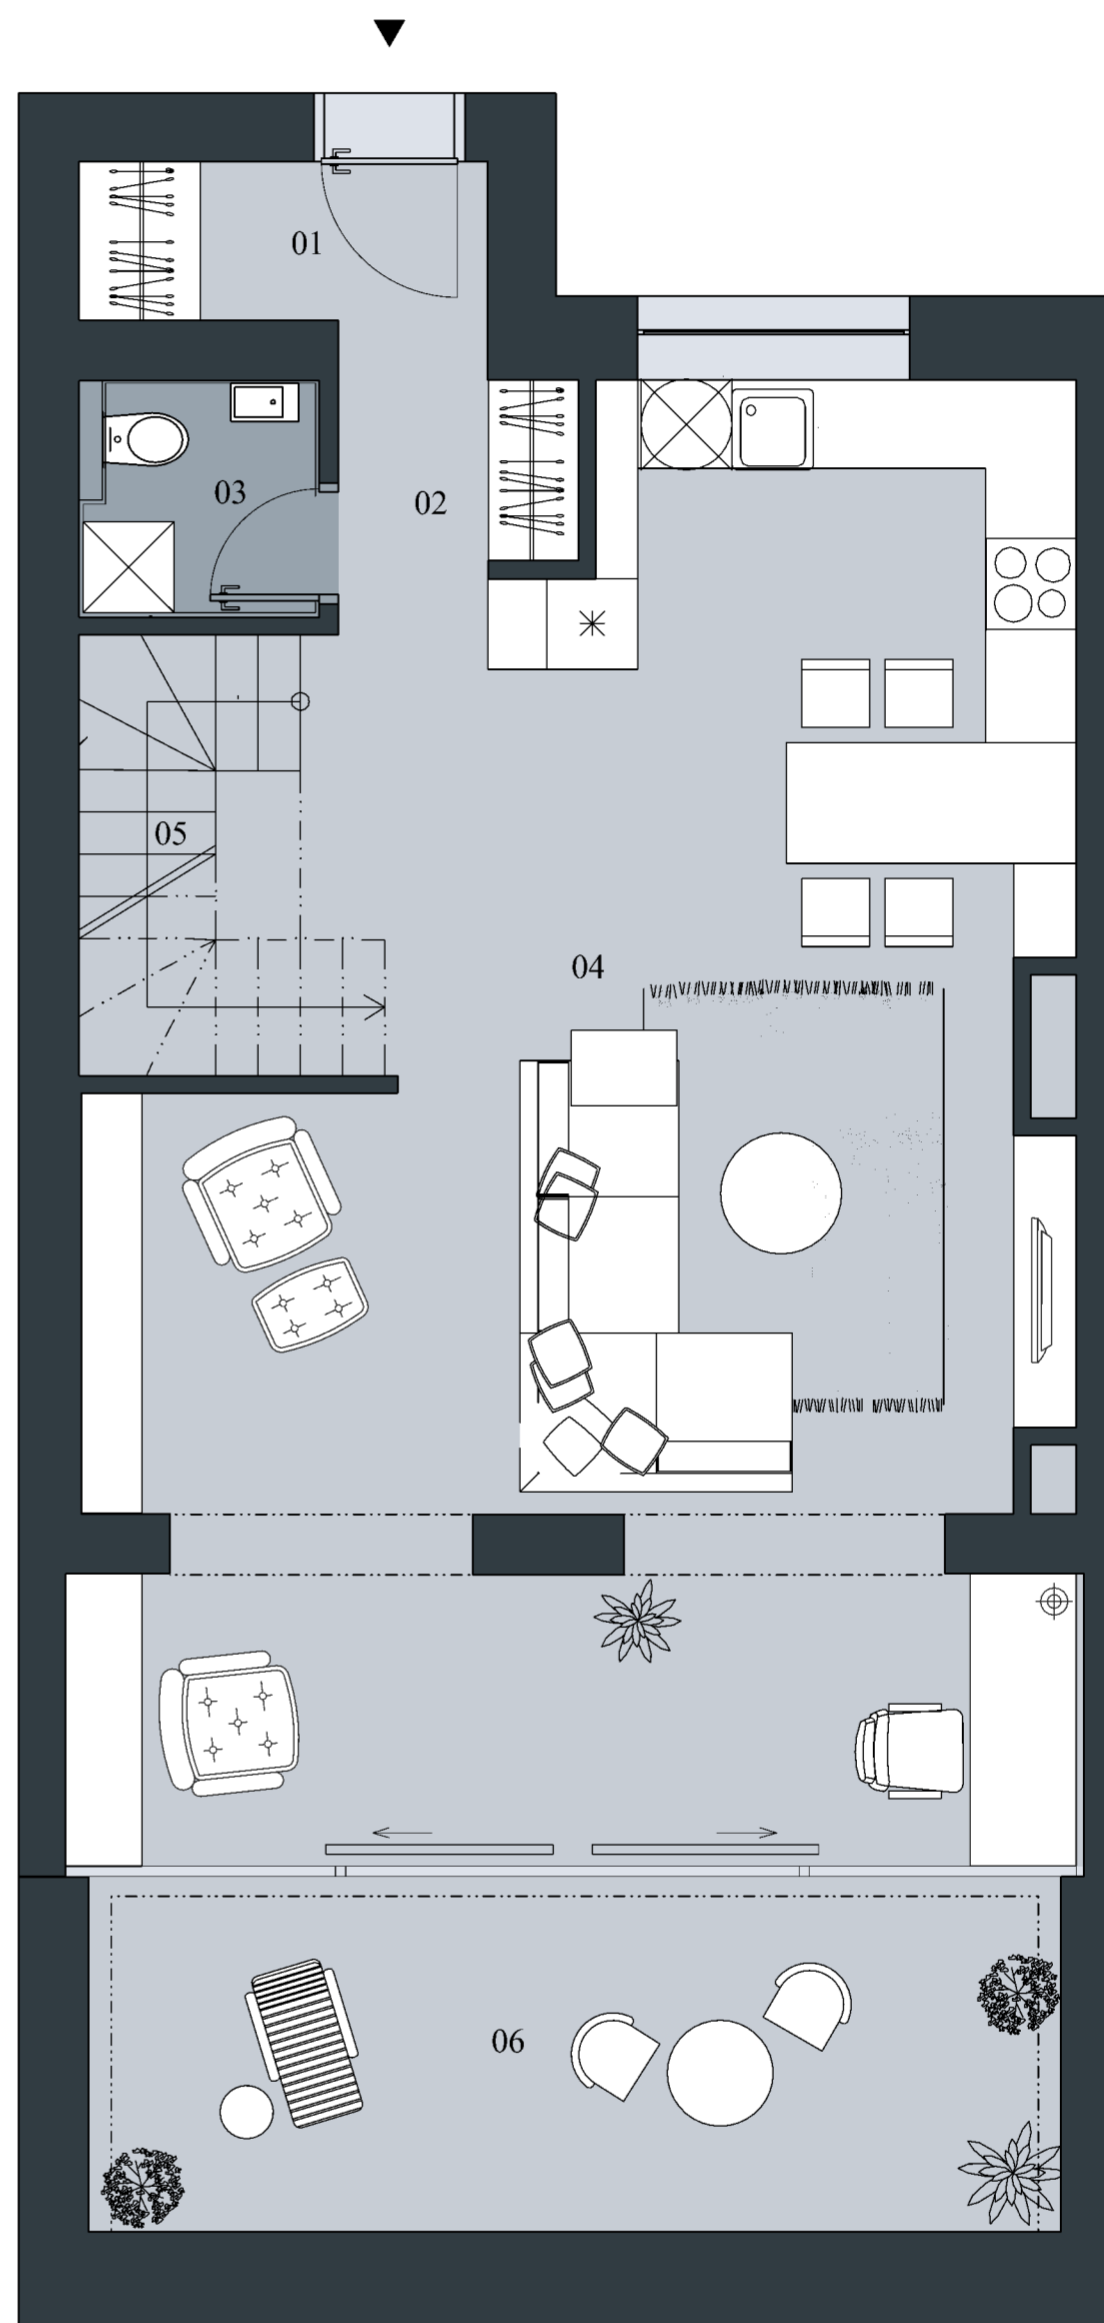

B4.02

4NP

3+KK - Mezonet

4NP	80,36 m ²
5NP	41,71 m ²
SPOLU	122,07 m ²

VÝMERY 4NP

01	Zádverie	2,84 m ²
02	Chodba	2,62 m ²
03	WC	2,36 m ²
04	Obývacia izba + kuchyňa	53,30 m ²
05	Schodisko	4,14 m ²
06	Balkón	15,10 m ²
Spolu		80,36 m ²

B4.02

5NP

3+KK - Mezonet

4NP	80,36 m ²
5NP	41,71 m ²
SPOLU	122,07 m ²

VÝMERY 5NP

07	Chodba	5,50 m ²
08	Šatník	4,88 m ²
09	Izba	12,58 m ²
10	Izba	11,85 m ²
11	Kúpeľňa	5,87 m ²
12	WC	1,03 m ²
Spolu		41,71 m ²