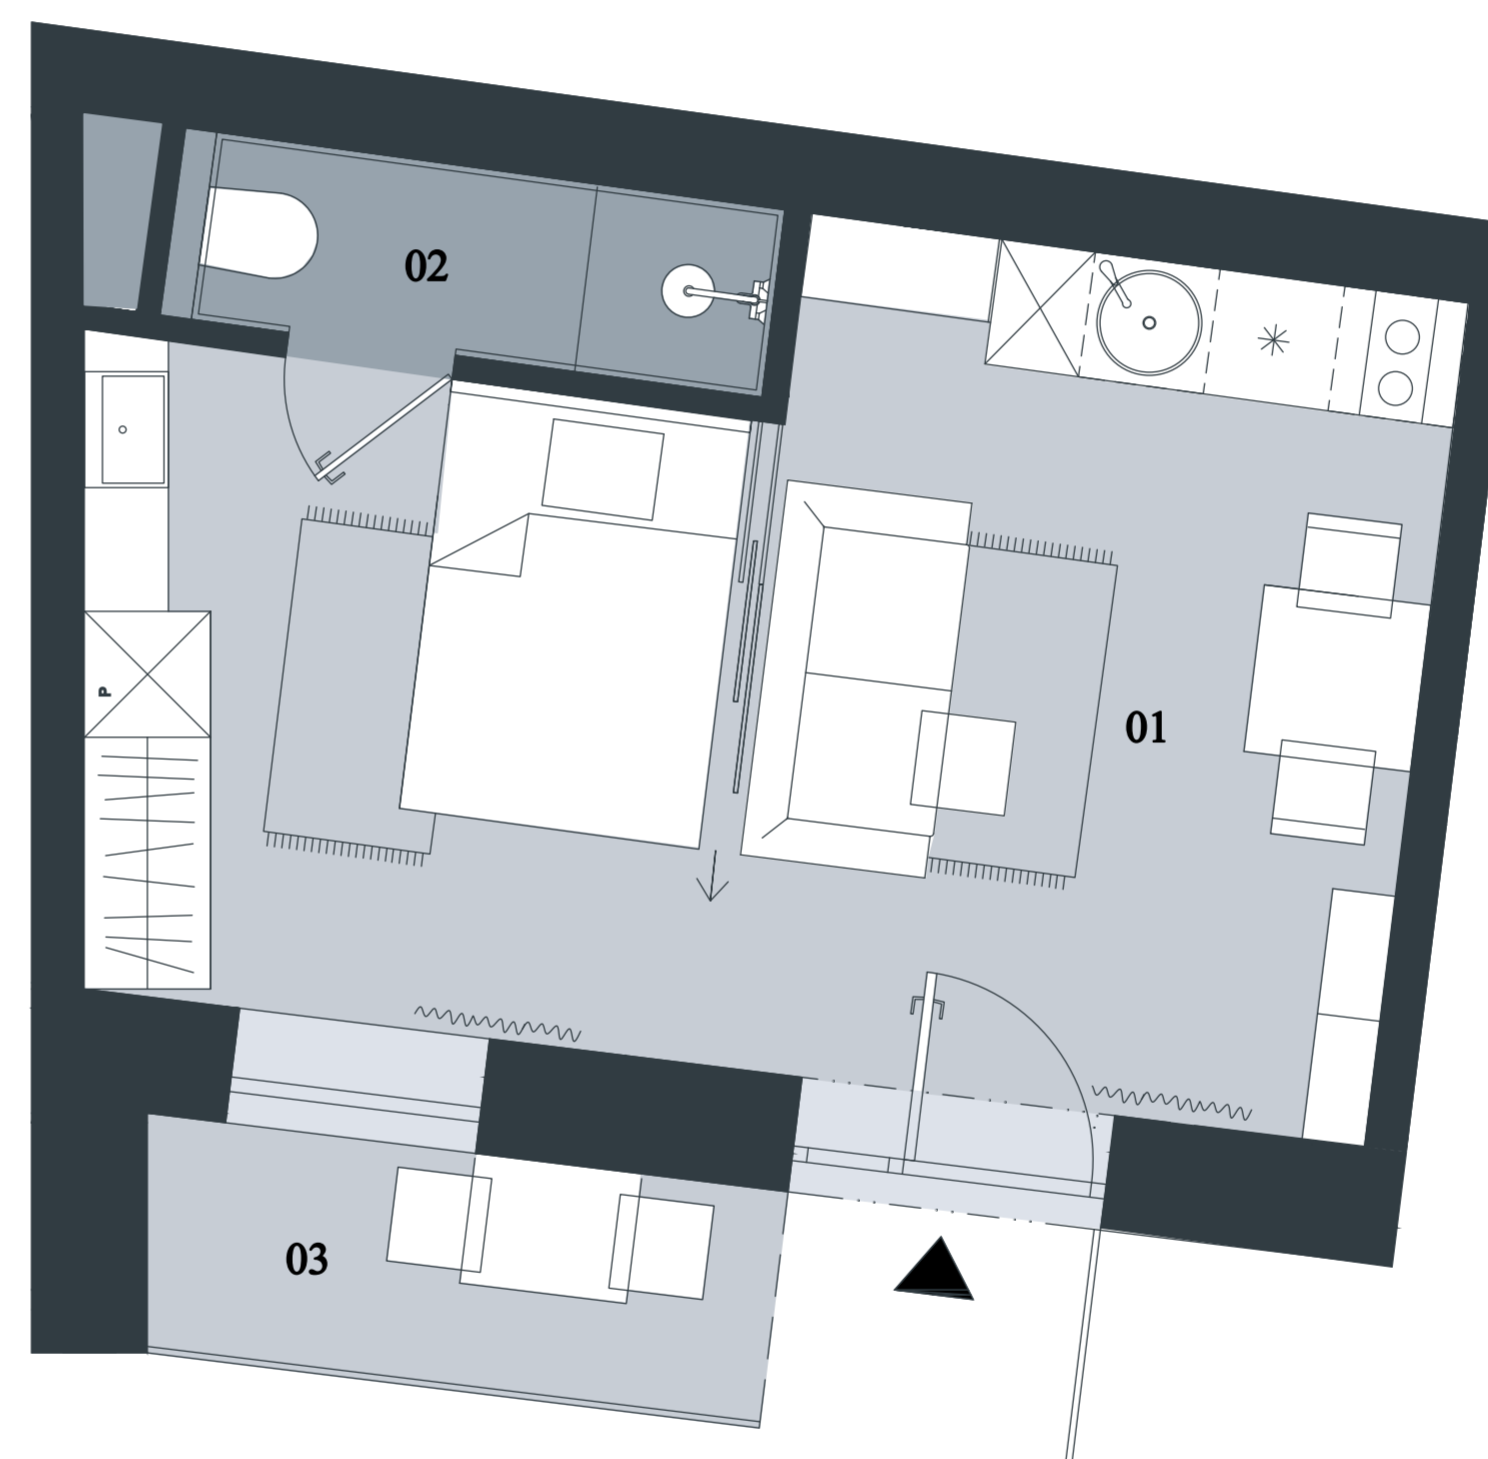

N1.02A

1+KK

29,06M²

1NP

VÝMERY

01	Obývacia izba s kuchyňou	23,20m ²
02	Kúpeľňa	2,55m ²
03	Terasa	3,31m ²
Spolu		29,06m ²

N1.02A

1+KK

29,06M²

1NP

VÝMERY

01	Obývacia izba + kuchyňa	23,20m ²
02	Kúpeľňa	2,55m ²
03	Terasa	3,31m ²

Spolu		29,06m ²